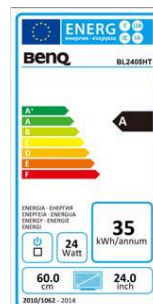

Datenblatt

BenQ BL2405HT 60,96 cm/ 24" LED-Display

- Full-HD – 1080p/ 16:9
- LED-Hintergrundbeleuchtung
- Flicker Free / Low Blue Light
- 110 mm Höhenverstellung

	Modell : BL2405HT
	Art. Nr. / EAN Code : 9H.LAXLB.HBE / 471 8755 04964 4
Panel	Typ : 60,96 cm / 24" Wide LED TFT, TN-Panel
	Physikalische Auflösung : 1.920 x 1.080 Full-HD / 16:9
	Pixelabstand : 0,276 mm
	Bilddiagonale/ -fläche (B x H) : 609,6 mm / 531,36 x 298,89 mm
	Max. Farbtiefe : 16,7 Mio.
	Betrachtungswinkel H, V (CR>10) : 170°/ 160°
	Kontrast (statisch) : 1.000:1
	Kontrast (dynamisch) : 12 mio.:1
	Helligkeit : 250 cd/m ²
	Reaktionszeit : 2 ms (GtG)
Eingänge	HDMI Buchse : 1x HDMI 1.4
	DVI Buchse : 1x DVI-D (mit HDCP Unterstützung)
	15 Pin D-Sub Buchse : RGB Analog
	Kopfhöreranschluss / Audio In : Ja / Ja
	Eingangsfrequenzen H/V : 30~83 kHz/ 50~76 Hz
Extras	Bildqualität : Senseye® 3-Technologie
	Vesa Halterung Lochabstand : 100 x 100 mm
	Sicherheit : Kensington Lock
	Höhenverstellbarkeit: 110 mm
	Drehbar : -45°/+45° links / rechts
	Neigebereich : -5° / +15° vorn / hinten
	Pivot : Ja
	Lautsprecher: 2 x 2 Watt
Energie	Netzteil : Intern
	Betriebsspannung : 100V – 240V / 50Hz – 60Hz
	Leistungsaufnahme (Base on Energy Star) : 30 W
	Leistungsaufnahme (On Mode) : 55 W
	Leistungsaufnahme (Off Mode) : 0.5 W
Zertifizierungen	Sicherheit : TÜV GS, CE
	Ergonomie : ISO 9241-307
	Umwelt : Energy Star 7.0, EPEAT Silver
	Pixelfehlerklasse : I
Umgebung	Betrieb : + 5 ~ +40°C ; 20 ~ 90% Luftfeuchtigkeit
	Lagerung : -20 ~ +60°C ; 10 ~ 90% Luftfeuchtigkeit
Eigenschaften	Gewicht netto: 5,1 kg
	Gehäusefarbe : Schwarz
	Größe max. Höhe mit / ohne Fuß (H x B x T) : 502 x 579 x 213 mm
	Mitgeliefertes Zubehör : Netz-, VGA Kabel, Handbuch/Treiber-CD
	Garantie und Service : 3 Jahre Vor-Ort-Austausch-Service