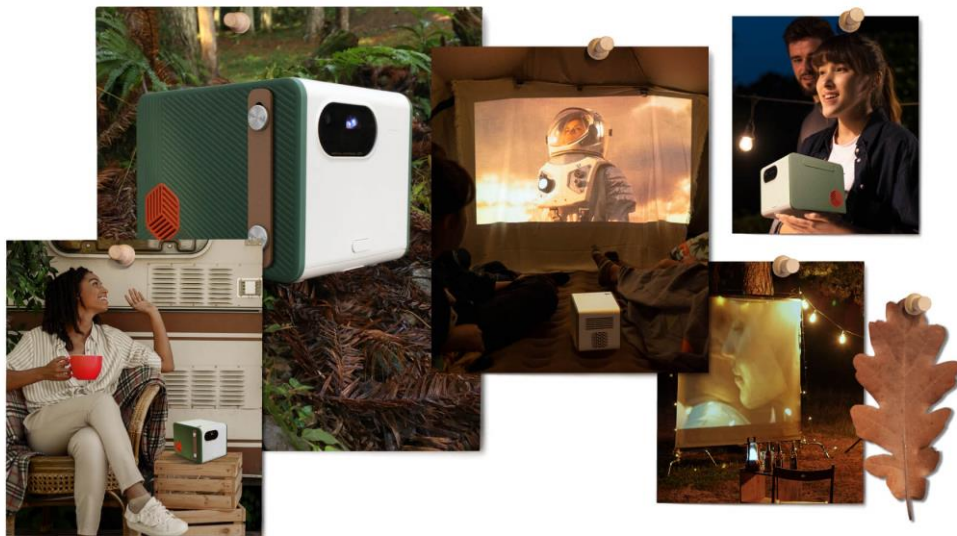

KEY FEATURES

2.1 LAUTSPRECHER

Der integrierte 2.1 Kanal-Lautsprecher umfasst zwei 5-Watt-Mittelhoctöner und einen leistungsstarken 10-Watt-Tieftöner. Ob dröhnende Musik, kinoreife Soundeffekte oder leises Flüstern – der Sound des GS50 liefert dir genau die Power, die du brauchst und die Performance, die du dir wünschst. Damit du bei Filmen, Serien, Sportübertragungen, Spielen und Musik immer die jeweils beste Audioqualität genießen kannst, bietet dir der GS50 Sound-Modi für verschiedene Anwendungen.

CINEMATICCOLOR™

Ausgestattet mit der CinematicColor™-Technologie von BenQ bietet dir der GS50 bestes Filmerlebnis ohne Kompromisse. Die professionelle Farbleistung verleiht deinen Projektionen das optimale Aussehen und garantiert beste Kinoqualität, selbst im Außenbereich.

SMART-FEATURES

Genieße zahlreiche Möglichkeiten unter freiem Himmel! Ausgestattet mit dem Google-zertifizierten Android TV macht der GS50 jedes Abenteuer zum Vergnügen. Dank universellen Eingängen wie USB-C* und HDMI 2.0 verbindet der GS50 alle Arten von Entertainment in einem Gerät.

HELLIGKEIT

Der tragbare Mini Beamer GS50 balanciert helle Szenen und dunkle Schatten aus und hebt Details und Kontraste optimal hervor. Seine automatische Helligkeitsanpassung sorgt für eine hervorragende Qualität mit ausgeglichener Bildwiedergabe und schont dabei selbst bei längerer Betrachtung die Augen.