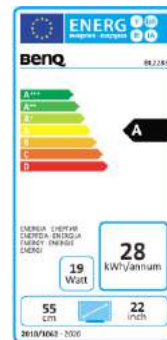

Datenblatt

BenQ BL2283

54,61 cm / 21.5" IPS LED-Display

- Full-HD Auflösung
- Edge to Edge Slim Bezel Design
- Dual HDMI Konnektivität
- Brightness Intelligence
- Kabel Management System

	Modell : BL2283
	Art. Nr. / EAN Code : 9H.LHSLA.TBE / 471 8755 07838 5
Panel	Typ : 54,61 cm / 21,5" Wide IPS-Panel Physikalische Auflösung : 1920 x 1080 Full-HD / 16:9 Pixelabstand : 0,248 mm Bilddiagonale / -fläche (B x H) : 546,1 mm / 476,64 x 268,11 mm Max. Farbenanzahl : 16,7 Mio. Farbtiefe : 8 Bit Betrachtungswinkel H, V (CR>10) : 178° / 178° Kontrast (statisch) : 1000:1 Kontrast (dynamisch) : 20 Mio.:1 Helligkeit : 250 cd/m ² Reaktionszeit : 5 ms (GtG)
Eingänge	HDMI Buchse : 2 x HDMI™ 1.4 15 Pin D-Sub Buchse : 1x VGA Kopfhöreranschluss / Audioanschluss : Ja / Nein Eingangsfrequenz H / V : 30 ~ 83 kHz / 50 ~ 76 Hz
Bildkontrollen	Bedienelemente : Ein/Aus Schalter, 4 Tasten OSD, Auto Taste Funktionen : Kontrast, Helligkeit, Schärfe, vertikale und horizontale Bildlage, Phase, Pixelclock, 1 Benutzer 3 vorprogrammierte Farbtemperaturen, Farbgewichtung, Sprachauswahl (17 Sprachen), OSD (Position, Anzeigezeit), Eingangsquelle, Werkseinstellungen, Anzeigeinformation
Extras	Bildqualität : Flicker Free, Low Blue Light, Brightness Intelligence Sicherung : Kensington Lock Halterung VESA : 100 mm x 100 mm Neigebereich (vorn/hinten) : -5° / +20° Lautsprecher : 2x 1W
Energie	Netzadapter : internes Netzteil Betriebsspannung : 90 ~ 264 VAC / 47 ~ 63 Hz Leistungsaufnahme (base on Energy Star) : ≤ 16 W Stromsparmodus : < 0,5 W
Zertifizierungen	Sicherheit : CE Ergonomie : TÜV Bauart, TCO 7.0 Umwelt : Energy Star 7.0, EPEAT Silver
Umgebung	Betrieb : + 5 ~ +40°C ; 20 ~ 90% Luftfeuchtigkeit Lagerung : -20 ~ +60°C ; 10 ~ 90% Luftfeuchtigkeit
Eigenschaften	Gewicht netto : 4,7 kg Gehäusefarbe : Schwarz Größe mit / ohne Fuß (H x B x T) : 489 x 391,6 x 183 mm / 489,5 x 296,9 x 55,4 mm Mitgeliefertes Zubehör : Netz-, VGA-Kabel, Kurzanleitung, CD-Manual Garantie und Service : 3 Jahre Vor-Ort-Austausch Service