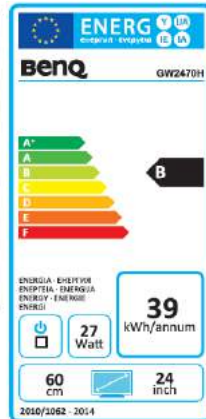

Datenblatt

BenQ GW2470H

60,45 cm / 23,8" VA LED-Display

- Full-HD – 1080p/ 16:9
- LED-Hintergrundbeleuchtung
- Dynamischer Kontrast 20 Mio:1
- Reaktionszeit 4 ms (GtG)
- Flicker Free / Low Blue Light

	Modell : GW2470H
	Art. Nr. / EAN Code : 9H.LDMLB.QBE / 471 8755 05965 0
Panel	Typ : 60,45 cm / 23,8" Wide (AMVA+ Panel)
	Physikalische Auflösung : 1920 x 1080 Full-HD - 1080p / 16:9
	Pixelabstand : 0,274 mm
	Bilddiagonale / -fläche (B x H) : 604,5 mm / 527 x 296 mm
	Max. Farbtiefe : 16,7 Mio.
	Panel : 8 Bit
	Betrachtungswinkel H, V (CR>10) : 178° / 178°
	Kontrast (statisch) : 3000:1
	Kontrast (dynamisch) : 20 Mio.:1
	Helligkeit : 250 cd/m ²
	Reaktionszeit : 4 ms (GtG)
Eingänge	HDMI Buchse : 2 x HDMI™
	15 Pin D-Sub Buchse : RGB Analog
	Kopfhöreranschluss / Audioanschluss : Ja / Nein
	Eingangsfrequenz H / V : 30 ~ 83 kHz / 50 ~ 76 Hz
Bildkontrollen	Bedienelemente : Ein/Aus Schalter, 4 Tasten OSD, Auto Taste
	Funktionen : Kontrast, Helligkeit, Schärfe, vertikale und horizontale Bildlage, Phase, Pixelclock, 1 Benutzer 3 vorprogrammierte Farbtemperaturen, Farbgewichtung, Sprachauswahl (17 Sprachen), OSD (Position, Anzeigezeit), Eingangsquelle, Werkseinstellungen, Anzeigeinformation
Extras	Bildqualität : Flicker Free / Low Blue Light
	Sicherung : Kensington Lock
	Halterung VESA : 100 mm x 100 mm
	Neigebereich : -5° / +20° vorn/hinten
Energie	Netzadapter : internes Netzteil
	Betriebsspannung : 90 ~ 264 VAC / 47 ~ 63 Hz
	Leistungsaufnahme (base on Energy Star) : ≤ 23 W
	Stromsparmmodus : < 0,5 W
Zertifizierungen	Sicherheit : CE
	Ergonomie : TÜV Bauart, TCO 6.0
	Umwelt : Energy Star 6.0, EPEAT Silber
Umgebung	Betrieb : + 5 ~ +40°C ; 20 ~ 90% Luftfeuchtigkeit
	Lagerung : -20 ~ +60°C ; 10 ~ 90% Luftfeuchtigkeit
Eigenschaften	Gewicht netto: 4,0 kg
	Gehäusefarbe : Schwarz
	Größe mit / ohne Fuß (H x B x T) : 425 x 553 x 189 / 329 x 553 x 51 mm
	Mitgeliefertes Zubehör : Netz-, VGA-, HDMI- Kabel, Kurzanleitung, CD-Manual
	Garantie und Service: 2 Jahre Pickup, Repair and Return