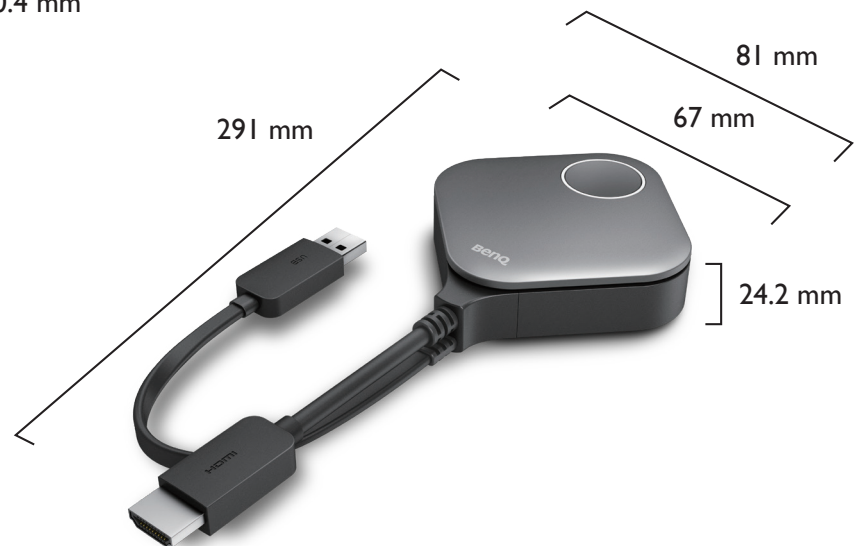

Dimensions

BenQ France SAS

La Boursidière
RN186 92357
Le Plessis-Robinson
France
Tel: +33-0-1-7037-1717

business-display.benq.eu

© 2019 BenQ Corp. Specifications may vary by region, please visit your local stores for details. Actual product's features and specifications are subject to change without notice. This material may include corporate names and trademarks of third parties which are the properties of the third parties respectively.

BenQ