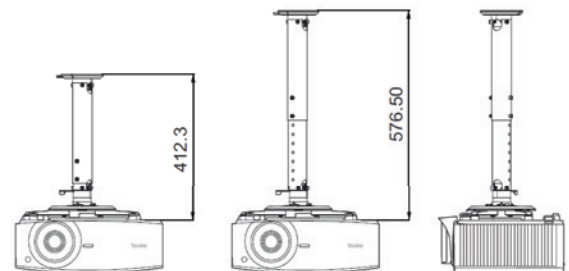

Abmessungen

416 mm (W) x 166 mm (H) x 351 mm (D)

Objektivdaten

Bildgröße				Projektionsreichweite (mm)		
Diagonal		W (mm)	H (mm)	Min Reichweite (max. zoom)	Average	Max Reichweite (min. zoom)
Inch	mm					
30	762	374	664	538	565	591
40	1016	498	886	717	753	788
50	1270	623	1107	897	941	985
60	1524	747	1328	1076	1129	1182
70	1778	872	1550	1255	1317	1379
80	2032	996	1771	1435	1505	1576
90	2286	1121	1992	1614	1694	1773
100	2540	1245	2214	1793	1882	1970
110	2794	1370	2435	1972	2070	2167
120	3048	1494	2657	2152	2258	2364
130	3302	1619	2878	2331	2446	2561
140	3556	1743	3099	2510	2634	2758
150	3810	1868	3321	2690	2823	2955
160	4064	1992	3542	2869	3011	3152
170	4318	2117	3763	3048	3199	3349
180	4572	2241	3985	3228	3387	3547
190	4826	2366	4206	3407	3575	3744
200	5080	2491	4428	3586	3763	3941
210	5334	2615	4649	3766	3952	4138
220	5588	2740	4870	3945	4140	4335
230	5842	2864	5092	4124	4328	4532
240	6096	2989	5313	4304	4516	4729
250	6350	3113	5535	4483	4704	4926
260	6604	3238	5756	4662	4893	5123
270	6858	3362	5977	4842	5081	5320
280	7112	3487	6199	5021	5269	5517
290	7366	3611	6420	5200	5457	5714
300	7620	3736	6641	5380	5645	5911

Technische Zeichnungen

BenQ ceiling mount CMG3 (5J, JAM10.001)
Ceiling mount screw: M4
(Max. L = 25 mm; Min. L = 20 mm)

Unit: mm

Deutschland
BenQ Deutschland GmbH
 Essener Straße 5
 46047 Oberhausen
 Deutschland
 Tel.: +49 (0) 208 / 409 42-0
BenQ.de