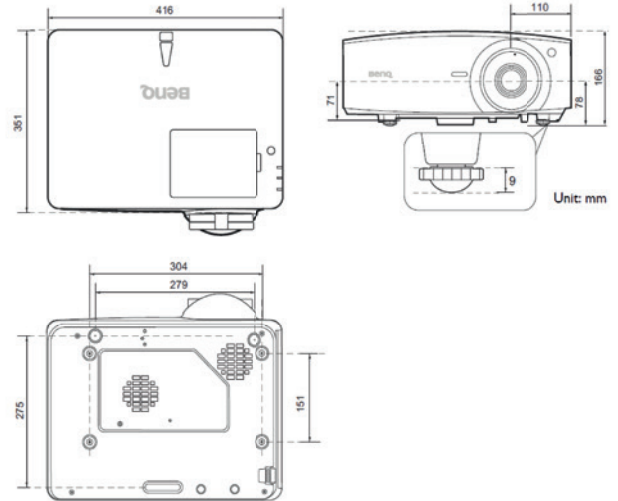

Ein- und Ausgänge

- 1 HDMI (HDCP 2.2)
- 2 HDMI (HDCP 2.2)
- 3 HDBaseT
- 4 S/PDIF
- 5 Wired Remote in/out
- 6 DisplayPort
- 7 3D Sync in
- 8 RS232 In (D-sub 9pin, male)
- 9 LAN Port (RJ45 for Network control)
- 10 Audio out (mini jack)
- 11 3D Sync out
- 12 USB Typ A (5V/2A power)
- 13 12V Trigger

Abmessungen

416 mm (W) x 166 mm (H) x 351 mm (D)

Objektivdaten

Bildgröße				Projektionsreichweite (mm)		
Diagonal		W (mm)	H (mm)	Min Reichweite (max. zoom)	Average	Max Reichweite (min. zoom)
Inch	mm					
30	762	374	664	538	565	591
40	1016	498	886	717	753	788
50	1270	623	1107	897	941	985
60	1524	747	1328	1076	1129	1182
70	1778	872	1550	1255	1317	1379
80	2032	996	1771	1435	1505	1576
90	2286	1121	1992	1614	1694	1773
100	2540	1245	2214	1793	1882	1970
110	2794	1370	2435	1972	2070	2167
120	3048	1494	2657	2152	2258	2364
130	3302	1619	2878	2331	2446	2561
140	3556	1743	3099	2510	2634	2758
150	3810	1868	3321	2690	2823	2955
160	4064	1992	3542	2869	3011	3152
170	4318	2117	3763	3048	3199	3349
180	4572	2241	3985	3228	3387	3547
190	4826	2366	4206	3407	3575	3744
200	5080	2491	4428	3586	3763	3941
210	5334	2615	4649	3766	3952	4138
220	5588	2740	4870	3945	4140	4335
230	5842	2864	5092	4124	4328	4532
240	6096	2989	5313	4304	4516	4729
250	6350	3113	5535	4483	4704	4926
260	6604	3238	5756	4662	4893	5123
270	6858	3362	5977	4842	5081	5320
280	7112	3487	6199	5021	5269	5517
290	7366	3611	6420	5200	5457	5714
300	7620	3736	6641	5380	5645	5911

Technische Zeichnungen

BenQ ceiling mount CMG3 (5J, JAM10.001)
Ceiling mount screw: M4
(Max. L = 25 mm; Min. L = 20 mm)

Unit: mm

Deutschland
BenQ Deutschland GmbH
 Essener Straße 5
 46047 Oberhausen
 Deutschland
 Tel.: +49 (0) 208 / 409 42-0
BenQ.de