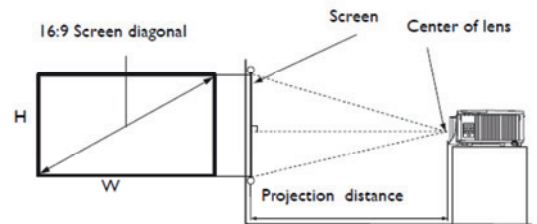

Abmessungen

416 mm (W) x 166 mm (H) x 351 mm (D)

Objektivdaten

Bildgröße				Projektionsreichweite (mm)		
Diagonal		W (mm)	H (mm)	Min Reichweite (max. zoom)	Average	Max Reichweite (min. zoom)
Inch	mm					
30	762	374	664	538	565	591
40	1016	498	886	717	753	788
50	1270	623	1107	897	941	985
60	1524	747	1328	1076	1129	1182
70	1778	872	1550	1255	1317	1379
80	2032	996	1771	1435	1505	1576
90	2286	1121	1992	1614	1694	1773
100	2540	1245	2214	1793	1882	1970
110	2794	1370	2435	1972	2070	2167
120	3048	1494	2657	2152	2258	2364
130	3302	1619	2878	2331	2446	2561
140	3556	1743	3099	2510	2634	2758
150	3810	1868	3321	2690	2823	2955
160	4064	1992	3542	2869	3011	3152
170	4318	2117	3763	3048	3199	3349
180	4572	2241	3985	3228	3387	3547
190	4826	2366	4206	3407	3575	3744
200	5080	2491	4428	3586	3763	3941
210	5334	2615	4649	3766	3952	4138
220	5588	2740	4870	3945	4140	4335
230	5842	2864	5092	4124	4328	4532
240	6096	2989	5313	4304	4516	4729
250	6350	3113	5535	4483	4704	4926
260	6604	3238	5756	4662	4893	5123
270	6858	3362	5977	4842	5081	5320
280	7112	3487	6199	5021	5269	5517
290	7366	3611	6420	5200	5457	5714
300	7620	3736	6641	5380	5645	5911