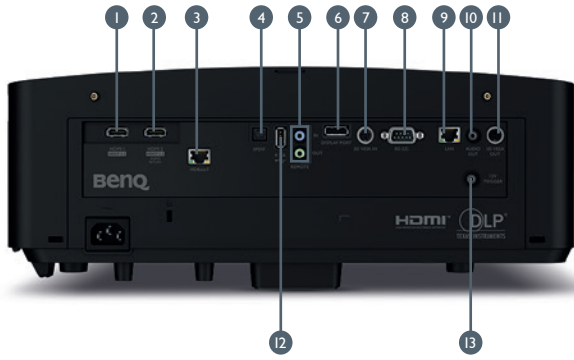

Ein- und Ausgänge

- 1 HDMI (HDCP 2.2)
- 2 HDMI (HDCP 2.2)
- 3 HDBaseT
- 4 S/PDIF
- 5 Wired Remote in/out
- 6 DisplayPort
- 7 3D Sync in
- 8 RS232 In (D-sub 9pin, male)
- 9 LAN Port (RJ45 for Network control)
- 10 Audio out (mini jack)
- 11 3D Sync out
- 12 USB Typ A (5V/2A power)
- 13 12V Trigger