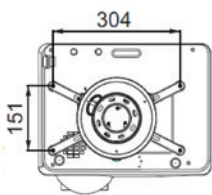

Abmessungen

416 mm (W) x 166 mm (H) x 351 mm (D)

Objektivdaten

Bildgröße				Projektionsreichweite (mm)		
Diagonal		W (mm)	H (mm)	Min Reichweite (max. zoom)	Average	Max Reichweite (min. zoom)
Inch	mm					
30	762	374	664	538	565	591
40	1016	498	886	717	753	788
50	1270	623	1107	897	941	985
60	1524	747	1328	1076	1129	1182
70	1778	872	1550	1255	1317	1379
80	2032	996	1771	1435	1505	1576
90	2286	1121	1992	1614	1694	1773
100	2540	1245	2214	1793	1882	1970
110	2794	1370	2435	1972	2070	2167
120	3048	1494	2657	2152	2258	2364
130	3302	1619	2878	2331	2446	2561
140	3556	1743	3099	2510	2634	2758
150	3810	1868	3321	2690	2823	2955
160	4064	1992	3542	2869	3011	3152
170	4318	2117	3763	3048	3199	3349
180	4572	2241	3985	3228	3387	3547
190	4826	2366	4206	3407	3575	3744
200	5080	2491	4428	3586	3763	3941
210	5334	2615	4649	3766	3952	4138
220	5588	2740	4870	3945	4140	4335
230	5842	2864	5092	4124	4328	4532
240	6096	2989	5313	4304	4516	4729
250	6350	3113	5535	4483	4704	4926
260	6604	3238	5756	4662	4893	5123
270	6858	3362	5977	4842	5081	5320
280	7112	3487	6199	5021	5269	5517
290	7366	3611	6420	5200	5457	5714
300	7620	3736	6641	5380	5645	5911

Technische Zeichnungen

BenQ ceiling mount CMG3 (5J, JAM10.001)
Ceiling mount screw: M4
(Max. L = 25 mm; Min. L = 20 mm)

Unit: mm

Deutschland
BenQ Deutschland GmbH
 Essener Straße 5
 46047 Oberhausen
 Deutschland
 Tel.: +49 (0) 208 / 409 42-0
BenQ.de