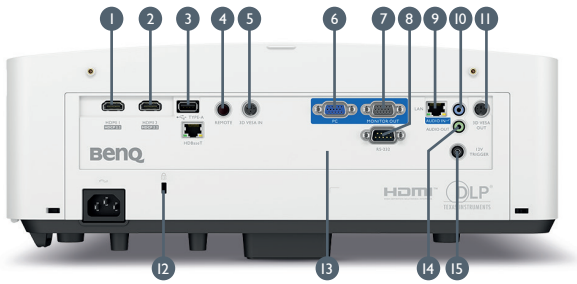

Ein- und Ausgänge

1 HDMI 1	9 LAN Port (RJ45 for Network)
2 HDMI 2	10 Audio in (mini jack)
3 USB Type A	11 3D Sync out
4 Wired Remote in	12 Kensington anti-theft lock slot
5 3D Sync in	13 IR Receiver (Front+Top)
6 PC (D-sub 15pin)	14 Audio out (mini jack)
7 Monitor out (D-sub 15pin, Female)	15 12V Trigger
8 RS232 In (D-sub 9pin, male)