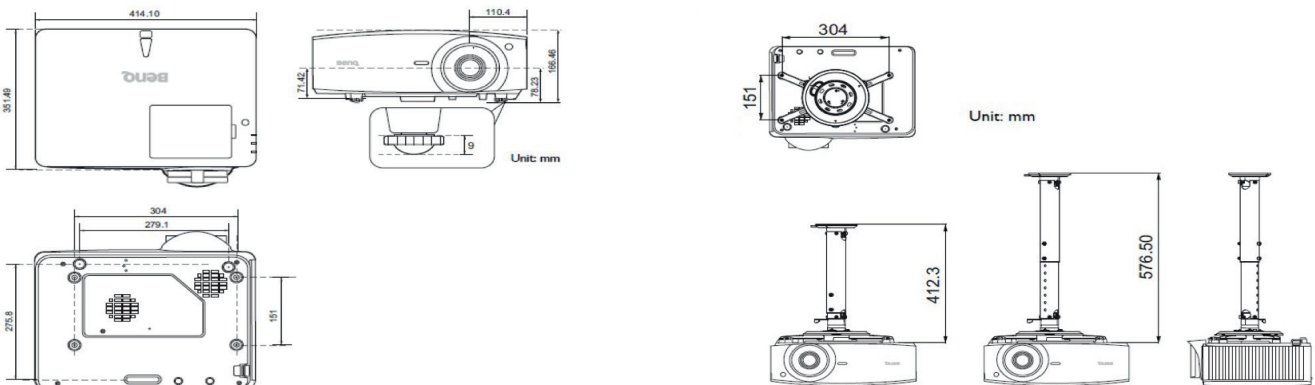

Technische Zeichnungen

Deutschland
BenQ Deutschland GmbH
Essener Straße 5
46047 Oberhausen
Deutschland
Tel.: +49 (0) 208 / 409 42-0
BenQ.de

Österreich
BenQ Deutschland GmbH
Niederlassung Österreich
Wehlstraße 27b / Stg. 2 / Top 5
1200 Wien
Tel.: +43 190 7276-0
BenQ.at

Schweiz
BenQ Deutschland GmbH
Zweigniederlassung Baden
Täferstrasse 32
5405 Baden-Dättwil
Tel.: +41 44 74399-99
BenQ.ch

©2022 BenQ Corp. Die technischen Daten können je nach Region variieren, bitte erkundigen Sie sich bei Ihrem örtlichen Händler nach den Einzelheiten. Die Eigenschaften und technischen Daten des Produkts können ohne vorherige Ankündigung geändert werden. Diese Inhalte können Firmennamen und Schutzmarken von Dritten enthalten, welche Eigentum der jeweiligen Dritten sind. Datenstand: 16/02/22/DE/AT/CH

BENQ