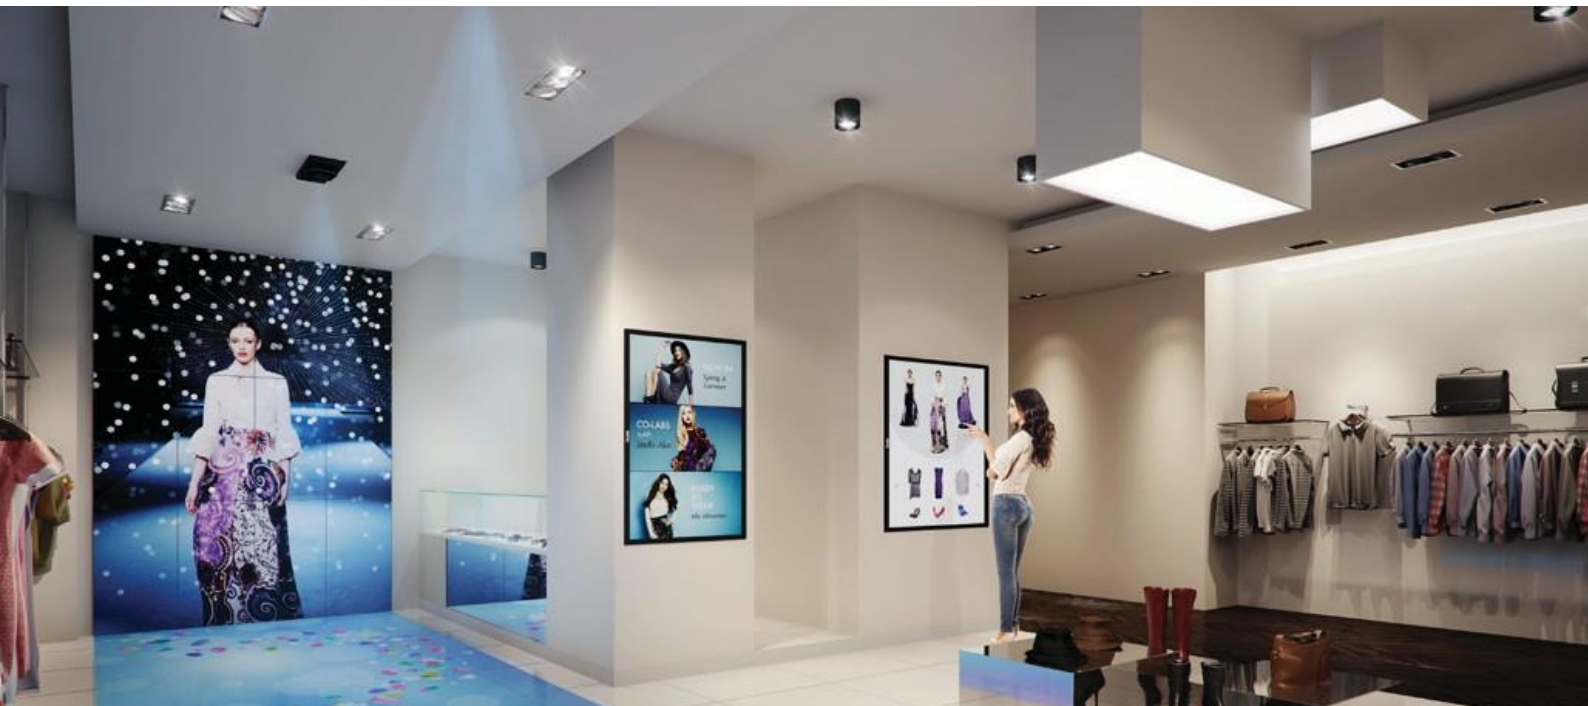

Novas Oportunidades de Negócio com as Soluções de Comunicação Visual da BenQ

Part I

A solução de comunicação visual da BenQ desafia o status quo com uma tecnologia de exibição de ponta. Oferecendo um desempenho fascinante e alta visibilidade, a solução de comunicação visual da BenQ pode abrilhantar pontos de venda (de varejo), restaurantes, show-rooms e outros locais públicos. Todas as interações são importantes. Portanto, fazemos com que você envolva os clientes no momento certo e no local certo. Nosso projetor profissional e a linha de sinalização digital criam experiências visuais inovadoras que tornam a imaginação visível.

Varejo

Otimize a Experiência do Cliente para obter Melhor Satisfação

Cadeias de Moda e Vestuário

Rede de Lojas

Na medida em que a popularidade e o sucesso da sinalização digital crescem, mais e mais redes de lojas de todos os portes estão agregando soluções de comunicação visual ao seu marketing e estratégia de marca. Descubra como aprimorar a experiência do cliente na loja, e envolver os compradores de forma exclusiva com o Projetor a Laser BlueCore da BenQ, Sinalização Interativa e o Visor com Bisel Ultrafino.

Os produtos da BenQ são projetados para ajudar as redes de lojas a se conectarem com os clientes de maneiras excepcionalmente inovadoras, juntamente com o apelo estético da loja e criação de ambientes visualmente deslumbrantes e totalmente personalizáveis.

Entrada da Loja de Departamento

Entrada da Loja de Departamento

Elevador

Entrada da Loja de Departamento

Escada Rolante

Shopping

É fácil chamar a atenção de compradores ocasionais para transformá-los em compradores determinados, quando a experiência de varejo é ampliada e está em sincronia com as necessidades dos compradores. As soluções de comunicação visual da BenQ, incluindo o Projetor a Laser BlueCore,