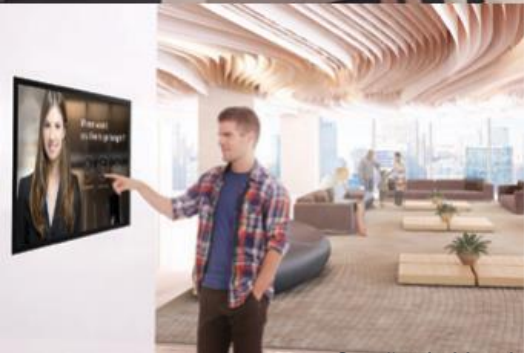

Saguão de Hotel- Decoração Artística

Saguão de Hotel