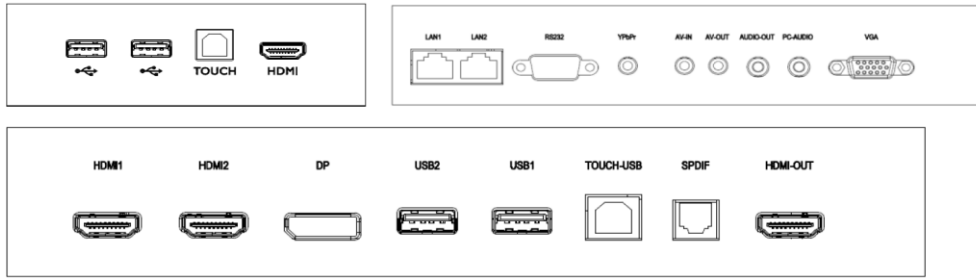

Datenblatt

Ein- und Ausgänge

Abmessungen: