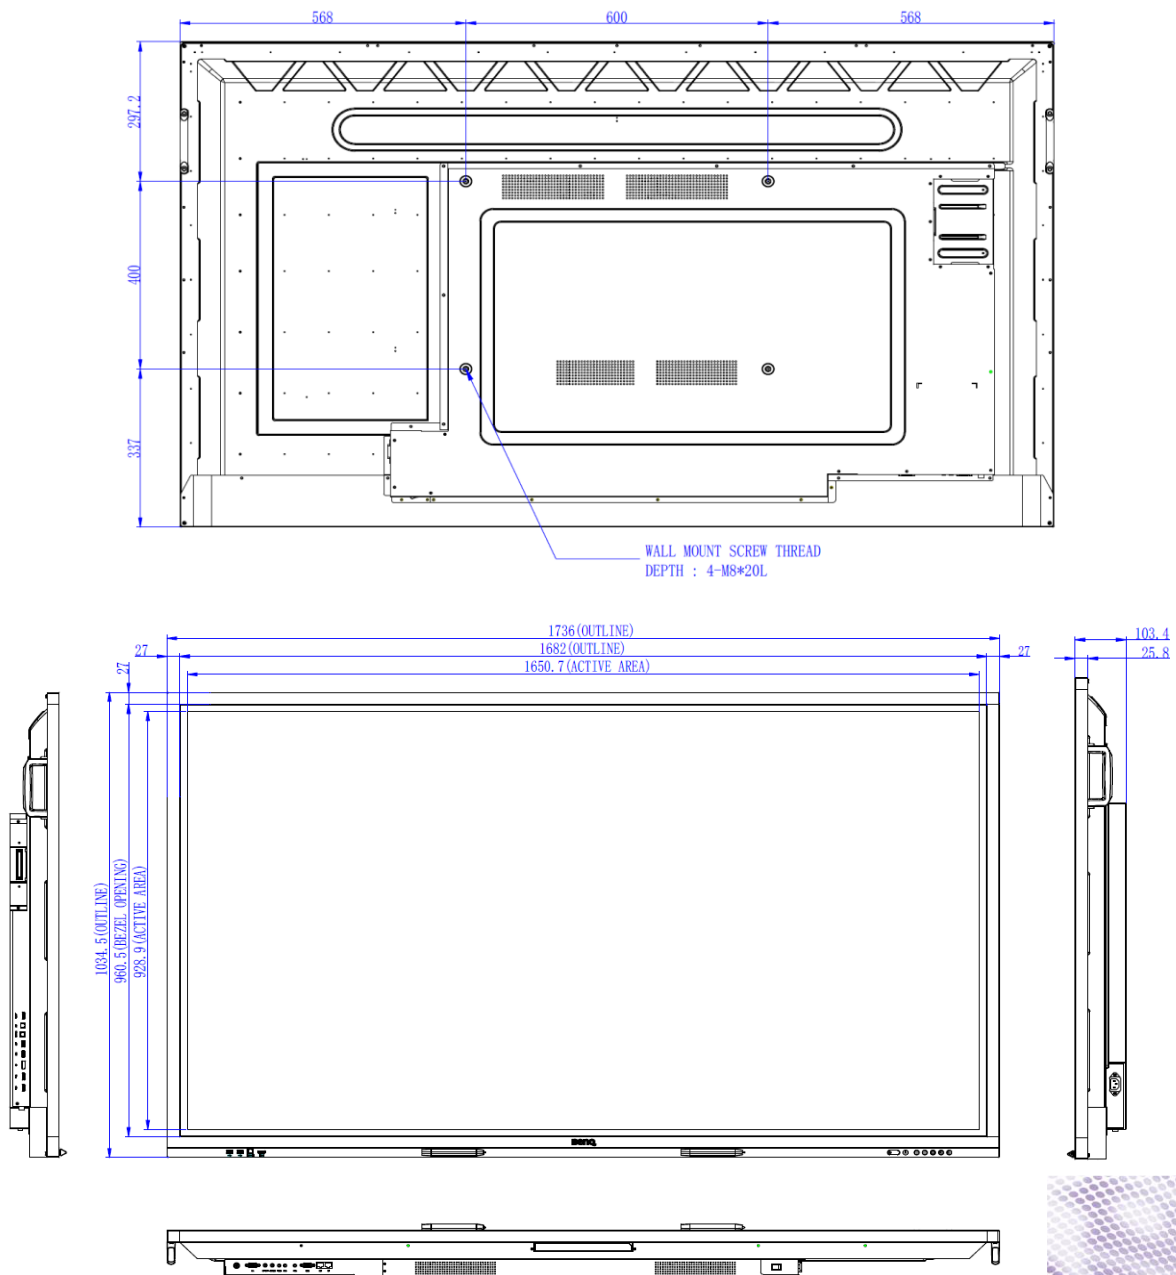

Änderungen vorbehalten

Letzte Änderung am 28.06.2021

Aktuelle Datenblätter unter: www.BenQ.de, www.BenQ.at und www.BenQ.ch

BenQ Deutschland GmbH, Essener Straße 5, 46047 Oberhausen

BenQ Deutschland GmbH, Niederlassung Österreich, Wehlstraße 27b/Stg. 2 DG/ Top5, 1200 Wien

BenQ Deutschland GmbH, Oberhausen, Zweigniederlassung Baden, Täferstrasse 32, 5405 Baden-Dättwil

Because it matters