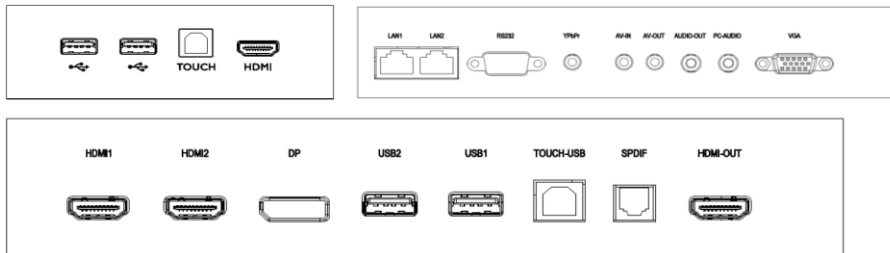

Datenblatt

Ein- und Ausgänge