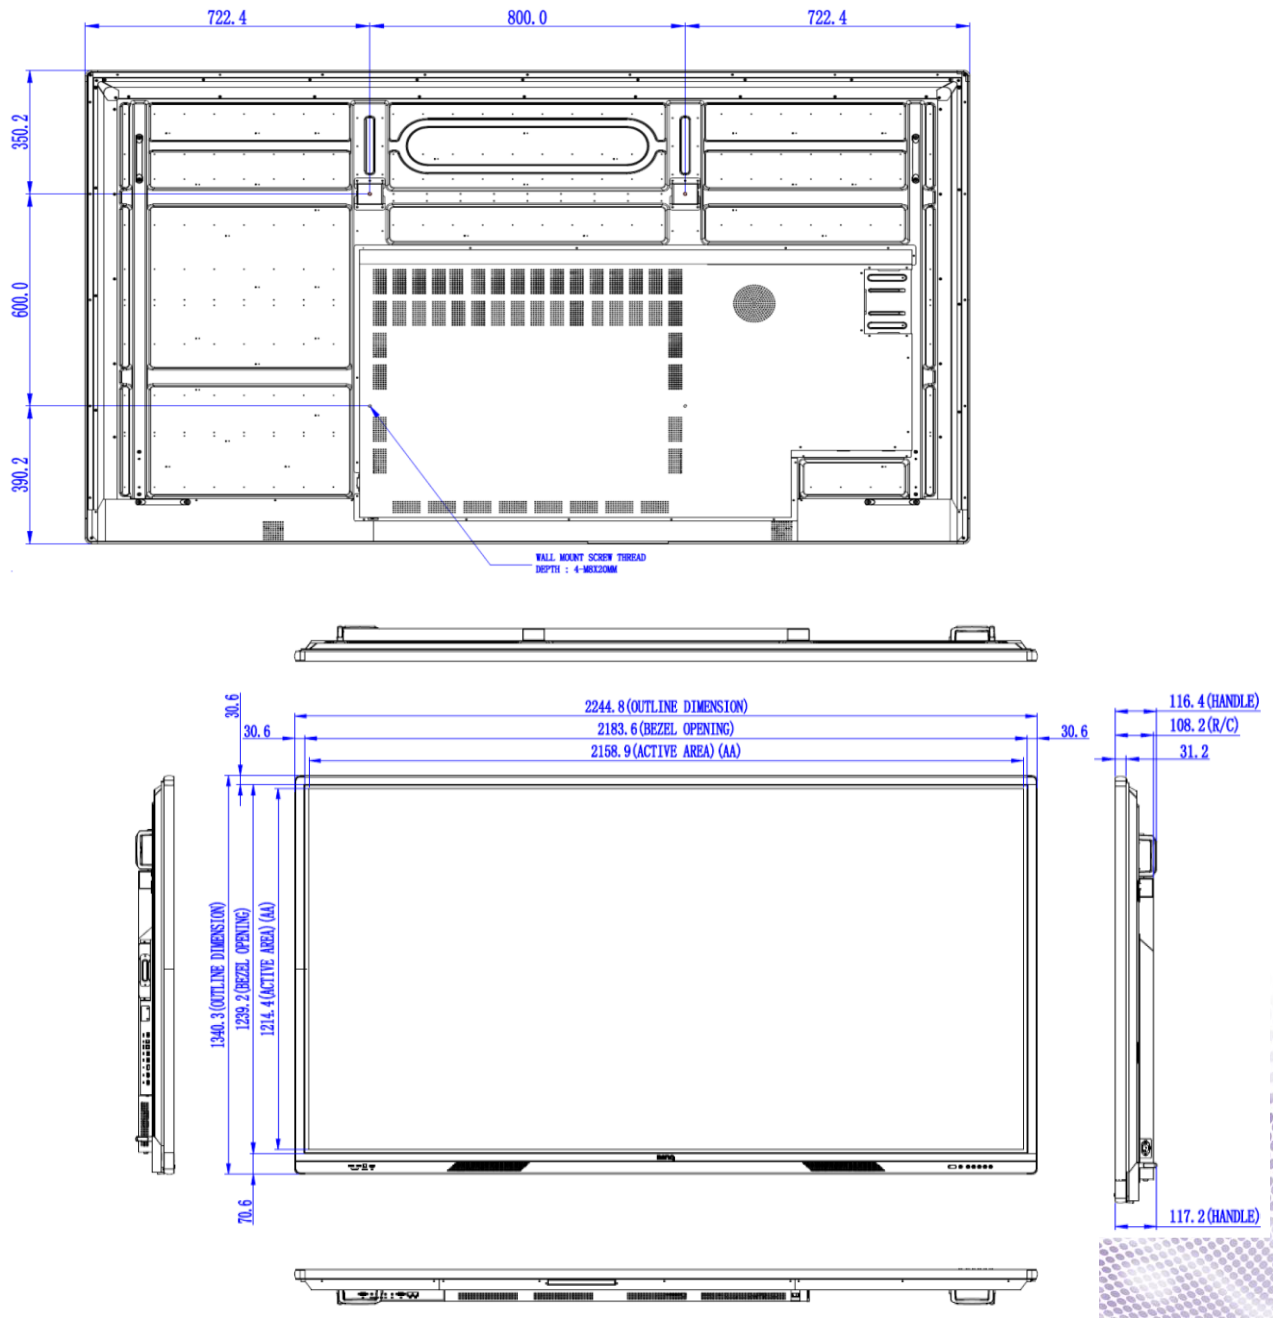

Abmessungen:

Änderungen vorbehalten
Letzte Änderung am 28.06.2021
Aktuelle Datenblätter unter: www.BenQ.de, www.BenQ.at und www.BenQ.ch
BenQ Deutschland GmbH, Essener Straße 5, 46047 Oberhausen
BenQ Deutschland GmbH, Niederlassung Österreich, Wehlistraße 27b/Stg. 2 DG/ Top5, 1200 Wien
BenQ Deutschland GmbH, Oberhausen, Zweigniederlassung Baden, Täferstrasse 32, 5405 Baden-Dättwil

Because it matters