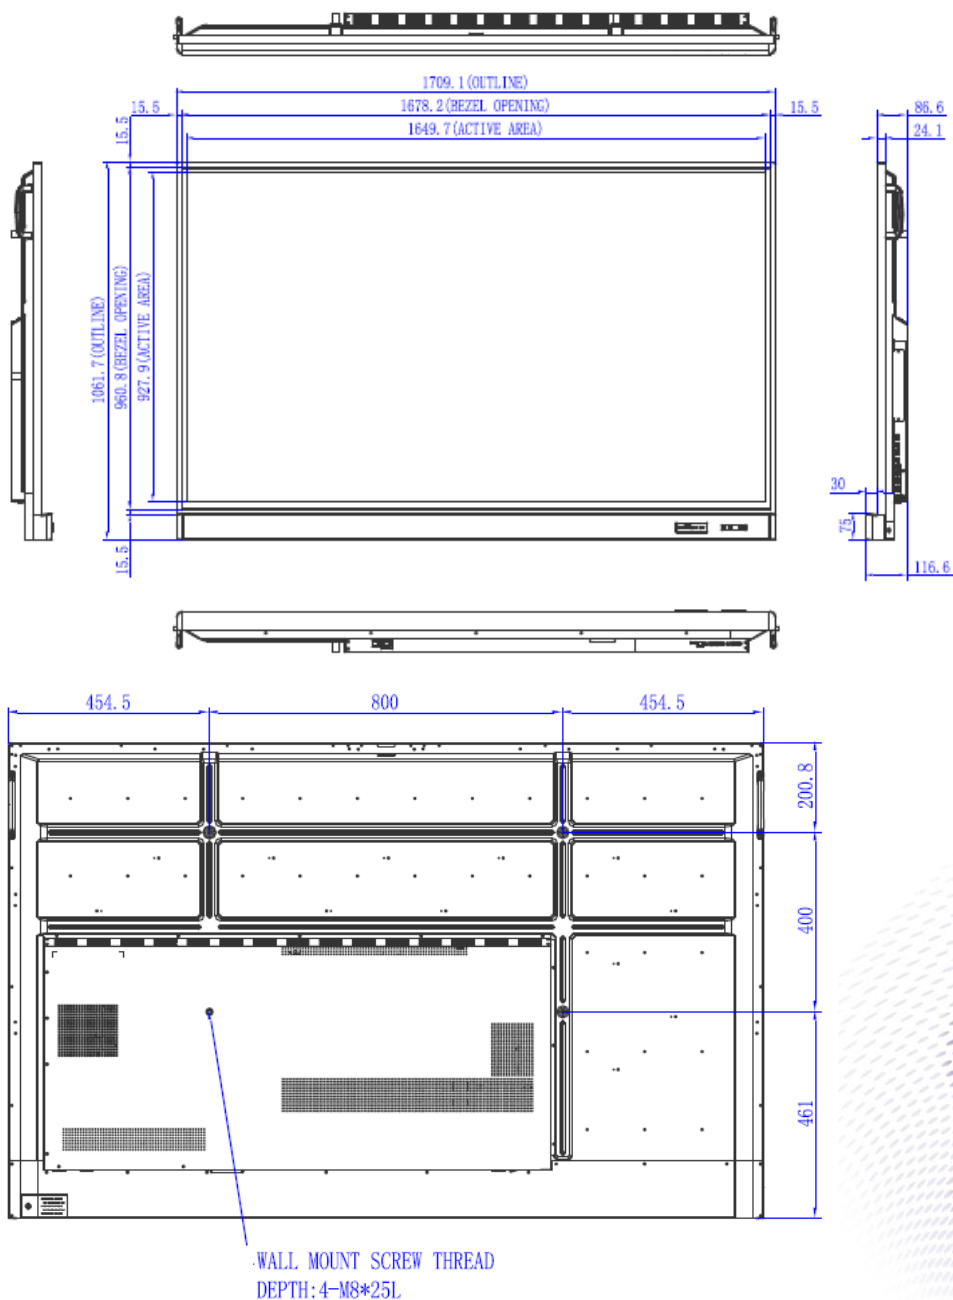

Änderungen vorbehalten
Letzte Änderung am 15.06.2021
Aktuelle Datenblätter unter: www.BenQ.de, www.BenQ.at und www.BenQ.ch
BenQ Deutschland GmbH, Essener Straße 5, 46047 Oberhausen
BenQ Deutschland GmbH, Niederlassung Österreich, Wehlistraße 27b/Stg. 2 DG/ Top5, 1200 Wien
BenQ Deutschland GmbH, Oberhausen, Zweigniederlassung Baden, Täferstrasse 32, 5405 Baden-Dättwil

Because it matters