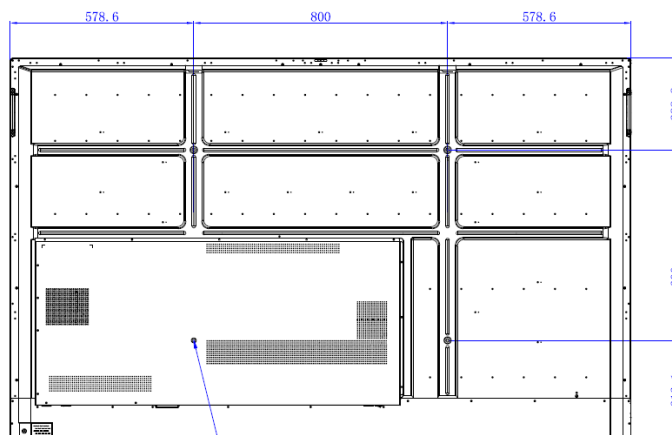

BenQ Deutschland GmbH, Oberhausen, Zweigniederlassung Baden, Täferstrasse 32, 5405 Baden-Dättwil

Because it matters

Datenblatt

Ein- und Ausgänge

Abmessungen:

WALL MOUNT
SCREW THREAD
DEPTH: 4-M8*25L

Änderungen vorbehalten