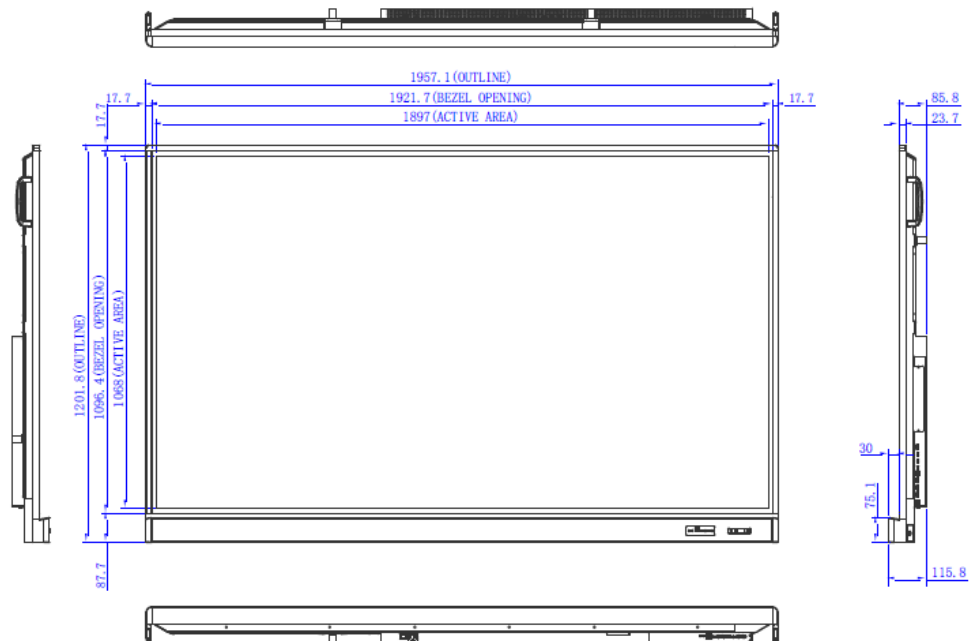

BenQ Deutschland GmbH, Oberhausen, Zweigniederlassung Baden, Täferstrasse 32, 5405 Baden-Dättwil

Because it matters

Datenblatt

Ein- und Ausgänge

Abmessungen:

WALL MOUNT
SCREW THREAD
DEPTH: 4-M8*25L

Änderungen vorbehalten