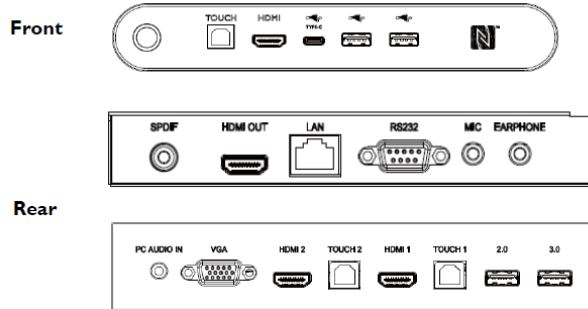

Datenblatt

Ein- und Ausgänge