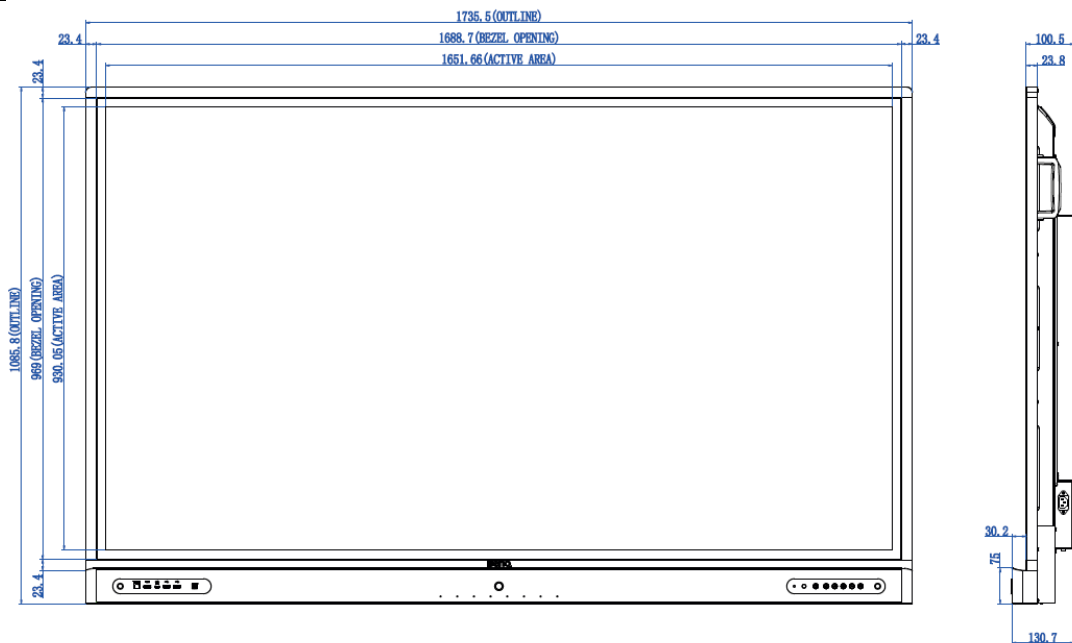

Abmessungen

Änderungen vorbehalten

Letzte Änderung am 14.05.2021

Aktuelle Datenblätter unter: www.BenQ.de, www.BenQ.at und www.BenQ.ch

BenQ Deutschland GmbH, Essener Straße 5, 46047 Oberhausen

BenQ Deutschland GmbH, Niederlassung Österreich, Wehlistraße 27b/Stg. 2 DG/ Top5, 1200 Wien

BenQ Deutschland GmbH, Oberhausen, Zweigniederlassung Baden, Täferstrasse 32, 5405 Baden-Dättwil

Because it matters