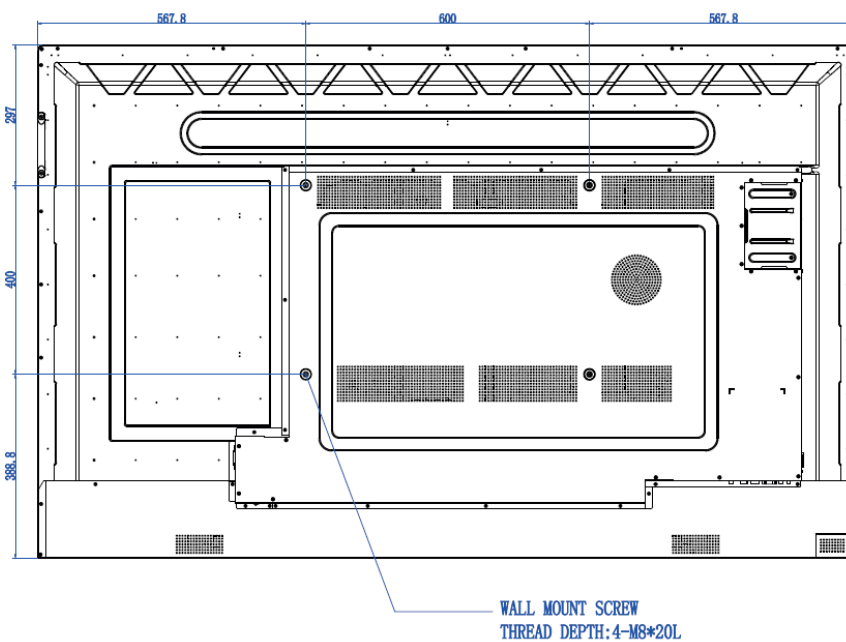

Abmessungen

Änderungen vorbehalten

Letzte Änderung am 14.05.2021

Aktuelle Datenblätter unter: www.BenQ.de, www.BenQ.at und www.BenQ.ch

BenQ Deutschland GmbH, Essener Straße 5, 46047 Oberhausen

BenQ Deutschland GmbH, Niederlassung Österreich, Wehlistraße 27b/Stg. 2 DG/ Top5, 1200 Wien

BenQ Deutschland GmbH, Oberhausen, Zweigniederlassung Baden, Täferstrasse 32, 5405 Baden-Dättwil

Because it matters