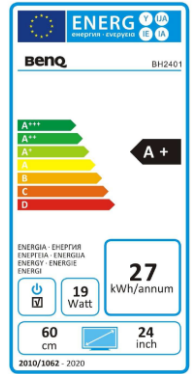

Datenblatt

BenQ BH2401

Large Format Display

- Auflösung 1920 x 190
- Android 6.0 OS System
- Landscape / Portrait Mode
- Helligkeit 1000 cd/m²
- X-Sign Support
- USB Wiedergabe-Funktion

HDMI

	Modell : BH2401
	Art. Nr. / EAN Code : 9H.F58PG.NA1 / 471 8755 07650 3
Panel	Typ : 59,94 cm / 23,6"
	Physikalische Auflösung : 1920 x 190 / 16:1,6
	Cover Glass Dicke / Härte : 2mm / 7H
	Panel : 8 Bit
	Pixelabstand H/V : 0,31 mm / 0,31 mm
	Max. Farben : 16,7 Mrd.
	Hintergrundbeleuchtung : Edge LED
	Betrachtungswinkel H / V : 178° / 178°
	Kontrast (statisch) : 3.000:1
	Helligkeit : 1000 cd/m ²
	Reaktionszeit : 8 ms
Ein- / Ausgänge	Eingänge : Power AC, HDMI, 2x USB, RJ45, RS232
	Funktionen : Image setting, Source Control, Volume Control, Sharpness Enhancement, HDMI-HDCP, OTA Update, USB-Playback, X-Sign, Wake Up HDMI/LAN
Extras	Integrierte Lautsprecher : 2 Watt x 2
	Speicherkapazität : 16 GB
	Halterung Lochabstand : 430 x 60 mm / M4 x 10L
	Aufhängungsrichtung : Hoch- / Querformat
	Betriebsdauer Stunden/Tage : 24/7
Energie	Netzadapter : Internes Netzteil
	Betriebsspannung : 100 ~ 240 VAC ; 50 - 60 Hz
	Leistungsaufnahme (max.) / Typ. : 19 W / 13 W
	Stromsparmodus Sleep / Off : < 0,5 W / 0,5 W
Zertifizierungen	Sicherheit : CE
Umgebung	Betrieb : + 0 ~ +50°C ; 20 ~ 80% Luftfeuchtigkeit
	Lagerung : -25 ~ +60°C ; 20 ~ 80% Luftfeuchtigkeit
Eigenschaften	Gewicht netto : 3,4 kg
	Gehäusefarbe : schwarz
	Rahmenbreite Oben/Unten/Links/Rechts : 16 / 16 / 16 / 16 mm
	Größe (B x H x T) : 630 x 90 x 46 mm
	Mitgeliefertes Zubehör : Fernbedienung, Netzkabel, Netzteil, HDMI Kabel, Kurzanleitung, digitales Benutzerhandbuch, Garantieerklärung
	Garantie und Service : 3 Jahre vor Ort-Austausch-Service

BenQ Deutschland GmbH, Oberhausen, Zweigniederlassung Baden, Täferstrasse 32, 5405 Baden-Dättwil

Because it matters

Datenblatt

Ein- und Ausgänge

1 RS232 (3.5mm)

Receives control signals from a computer or another display.