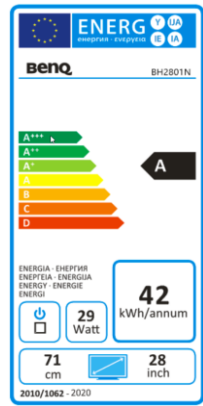

Datenblatt

BenQ BH2801N

Large Format Display

- Auflösung 1920 x 360
- Android 6.0 OS System
- Landscape / Portrait Mode
- Helligkeit 1000 cd/m²
- X-Sign Support
- USB Wiedergabe-Funktion

HDMI

Panel

Modell : BH2801N
Art. Nr. / EAN Code : 9H.F61PG.NA2/ 471 8755 07993 1
Typ : 71,12 cm / 28" mit IPS Technologie
Physikalische Auflösung : 1920 x 360 / 16:3
Panel : 8 Bit
Pixelabstand H/V : 0,36 mm / 0,36 mm
Max. Farben : 16,7 Mrd.
Hintergrundbeleuchtung : Edge LED
Betrachtungswinkel H / V : 178° / 178°
Kontrast (statisch) : 3.000:1
Helligkeit : 1000 cd/m²
Reaktionszeit : 8 ms

Ein- / Ausgänge

Eingänge : Power AC, HDMI, 2x USB, RJ45, RS232

Funktionen : Image setting, Source Control, Volume Control, Sharpness Enhancement, HDMI-HDCP, OTA Update, USB-Playback, X-Sign, Wake Up HDMI/LAN

Extras

Integrierte Lautsprecher : 1 Watt x 2
Speicherkapazität : 32 GB
Halterung Lochabstand : 400 x 100 mm, M4 x 10L
Aufhängungsrichtung : Hoch- / Querformat
Betriebsdauer Stunden/Tage : 24/7

Energie

Netzadapter : Internes Netzteil
Betriebsspannung : 100 ~ 240 VAC ; 50 - 60 Hz
Leistungsaufnahme (max.) / Typ. : 29 W / 20 W
Stromsparmodus Sleep / Off : < 0,5 W / 0,5 W

Zertifizierungen

Sicherheit : CE

Umgebung

Betrieb : + 0 ~ +50°C ; 20 ~ 80% Luftfeuchtigkeit
Lagerung : -25 ~ +60°C ; 20 ~ 80% Luftfeuchtigkeit

Eigenschaften

Gewicht netto : 5,3 kg
Gehäusefarbe : schwarz
Rahmenbreite Oben/Unten/Links/Rechts : 15 / 15 / 15 / 15 mm
Größe (B x H x T) : 729 x 162 x 46 mm
Mitgeliefertes Zubehör : Fernbedienung, Netzkabel, Netzteil, HDMI Kabel, Kurzanleitung, digitales Benutzerhandbuch, Garantieerklärung