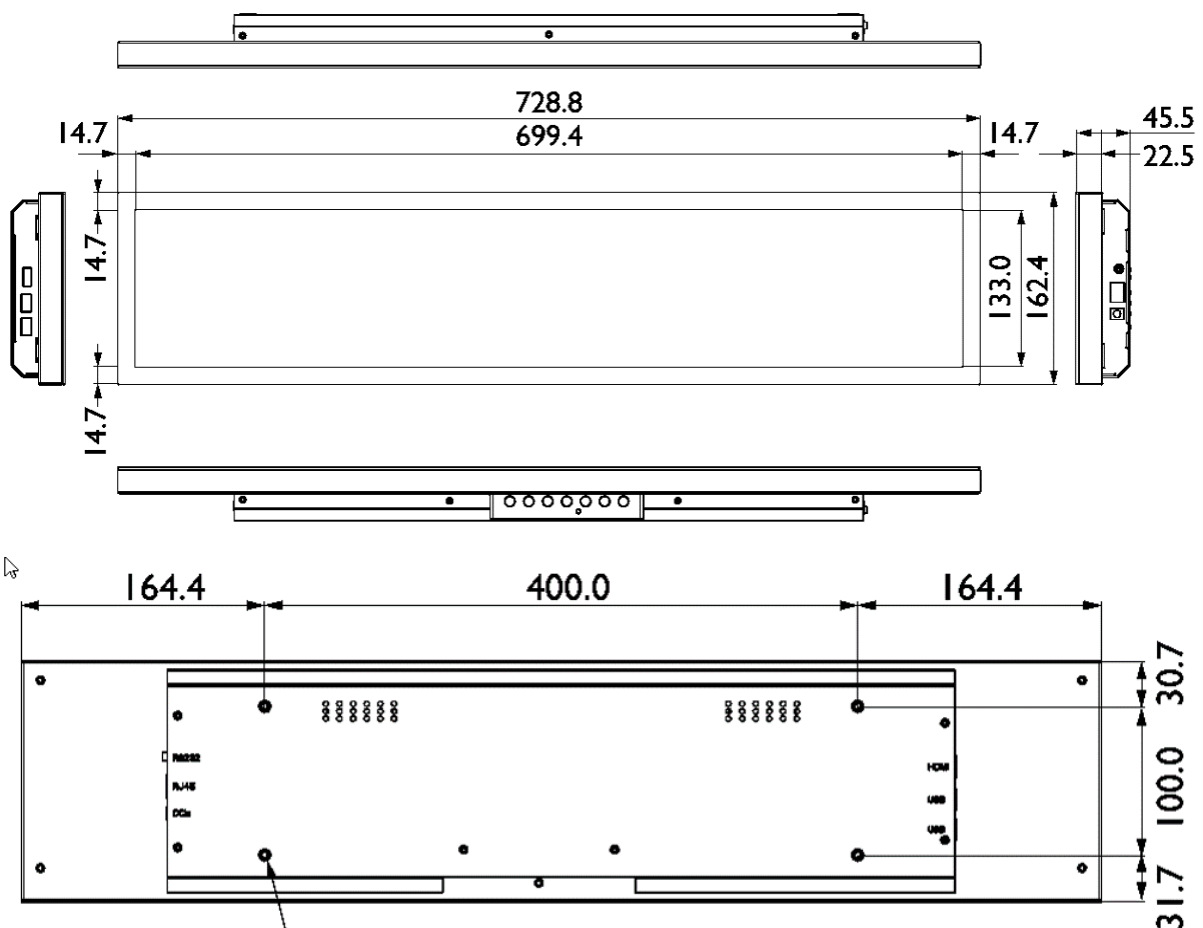

Zertifizierungen

Sicherheit : CE

Umgebung

Betrieb : + 0 ~ +50°C ; 20 ~ 80% Luftfeuchtigkeit
Lagerung : -25 ~ +60°C ; 20 ~ 80% Luftfeuchtigkeit

Eigenschaften

Gewicht netto : 5,3 kg
Gehäusefarbe : schwarz
Rahmenbreite Oben/Unten/Links/Rechts : 15 / 15 / 15 / 15 mm
Größe (B x H x T) : 729 x 162 x 46 mm
Mitgeliefertes Zubehör : Fernbedienung, Netzkabel, Netzteil, HDMI Kabel, Kurzanleitung, digitales Benutzerhandbuch, Garantieerklärung

Because it matters

Datenblatt

Ein- und Ausgänge

1 RS232 (3.5mm)

Receives control signals from a computer or another display.

2 LAN

Connects to the RJ-45 port on your Ethernet or router.

3 DC IN

Connects to a power outlet via the supplied power cord and adapter.

4 USB(2.0)

Accesses multimedia files on USB drives directly.

5 HDMI IN

Receives HDMI signals from an external device.

7 Line IN

Inputs audio signals from an external device.

Abmessungen

Wall Mount Screw Thread Depth:
4 - M4 * 10L

Änderungen vorbehalten

Letzte Änderung am 05.08.2019

Aktuelle Datenblätter unter: www.BenQ.de, www.BenQ.at und www.BenQ.ch

BenQ Deutschland GmbH, Essener Straße 5, 46047 Oberhausen