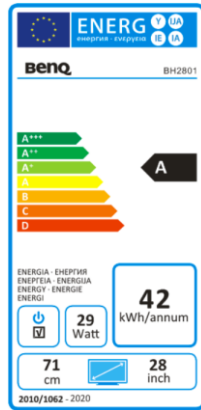

Datenblatt

BenQ BH2801

Large Format Display

- Auflösung 1920 x 360
- Android 6.0 OS System
- Landscape / Portrait Mode
- Helligkeit 1000 cd/m²
- X-Sign Support
- USB Wiedergabe-Funktion

HDMI

	Modell : BH2801
	Art. Nr. / EAN Code : 9H.F56PG.NA1 / 471 8755 07647 3
Panel	Typ : 71,12 cm / 28" mit IPS Technologie
	Physikalische Auflösung : 1920 x 360 / 16:3
	Panel : 8 Bit
	Pixelabstand H/V : 0,36 mm / 0,36 mm
	Max. Farben : 16,7 Mrd.
	Hintergrundbeleuchtung : Edge LED
	Betrachtungswinkel H / V : 178° / 178°
	Kontrast (statisch) : 3.000:1
	Helligkeit : 1000 cd/m ²
	Reaktionszeit : 8 ms
Ein- / Ausgänge	Eingänge : Power AC, HDMI, 2x USB, RJ45, RS232
	Funktionen : Image setting, Source Control, Volume Control, Sharpness Enhancement, HDMI-HDCP, OTA Update, USB-Playback, X-Sign, Wake Up HDMI/LAN
Extras	Integrierte Lautsprecher : 2 Watt x 2
	Speicherkapazität : 16 GB
	Halterung Lochabstand : 400 x 100 mm, M4 x 10L
	Aufhängungsrichtung : Hoch- / Querformat
	Betriebsdauer Stunden/Tage : 24/7
Energie	Netzadapter : Internes Netzteil
	Betriebsspannung : 100 ~ 240 VAC ; 50 - 60 Hz
	Leistungsaufnahme (max.) / Typ. : 29 W / 20 W
	Stromsparmodus Sleep / Off : < 0,5 W / 0,5 W
Zertifizierungen	Sicherheit : CE
Umgebung	Betrieb : + 0 ~ +50°C ; 20 ~ 80% Luftfeuchtigkeit
	Lagerung : -25 ~ +60°C ; 20 ~ 80% Luftfeuchtigkeit
Eigenschaften	Gewicht netto : 5,3 kg
	Gehäusefarbe : schwarz
	Rahmenbreite Oben/Unten/Links/Rechts : 15 / 15 / 15 / 15 mm
	Größe (B x H x T) : 729 x 162 x 46 mm
	Mitgeliefertes Zubehör : Fernbedienung, Netzkabel, Netzteil, HDMI Kabel, Kurzanleitung, digitales Benutzerhandbuch, Garantieerklärung
	Garantie und Service : 3 Jahre vor Ort-Austausch-Service

Because it matters

Datenblatt

Ein- und Ausgänge

1 RS232 (3.5mm)

Receives control signals from a computer or another display.

3 DC IN

Connects to a power outlet via the supplied power cord and adapter.

5 HDMI IN