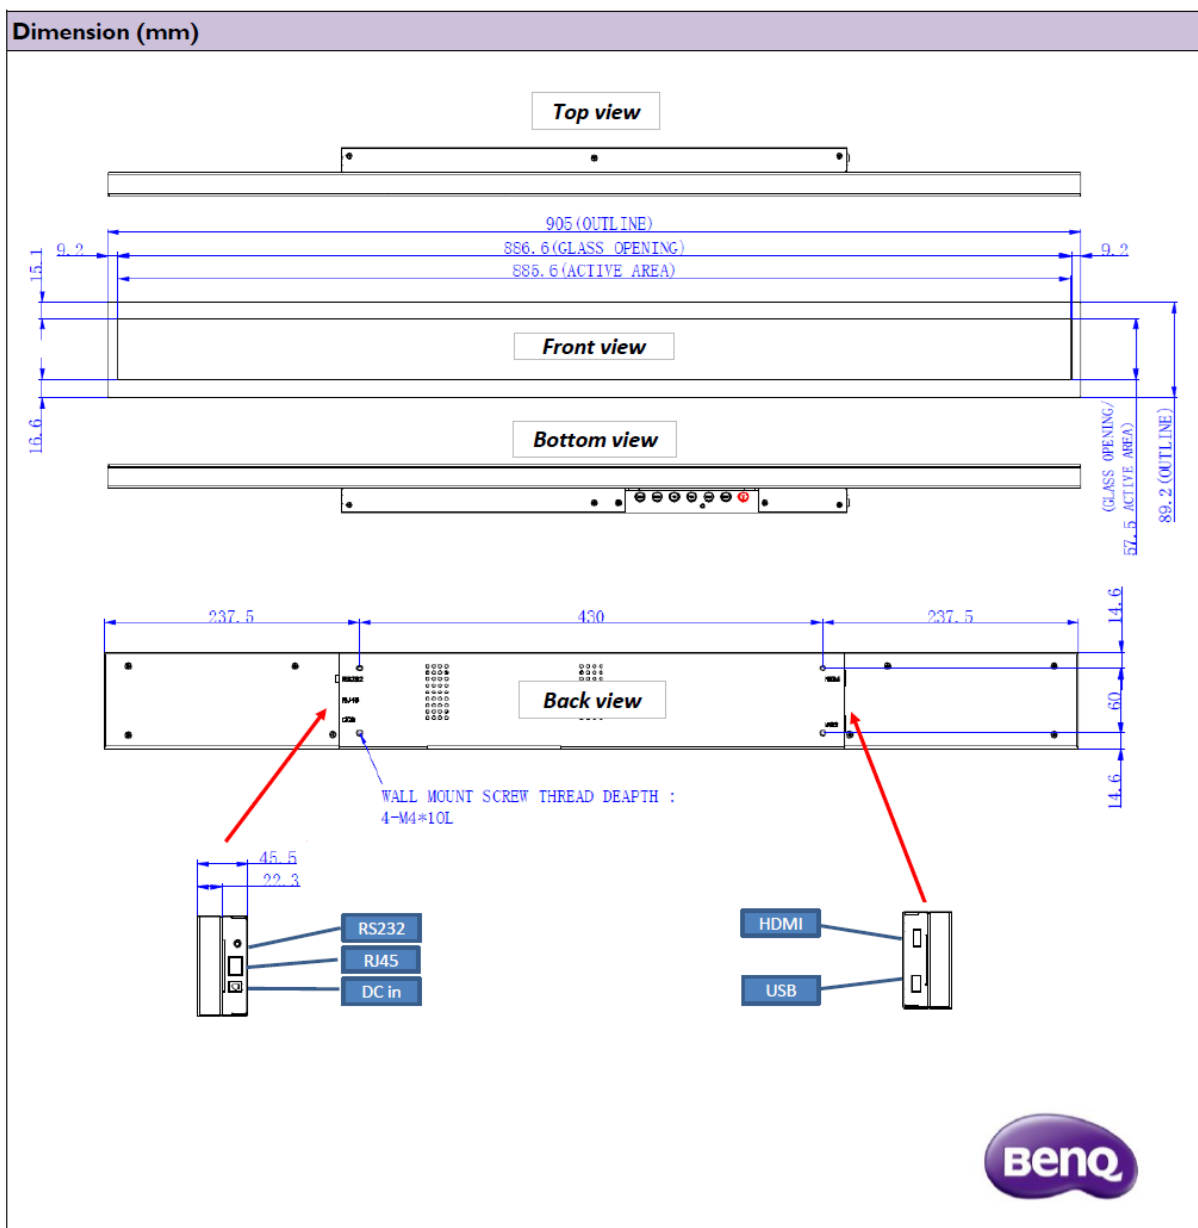

Abmessungen

Änderungen vorbehalten

Letzte Änderung am 02.08.2021

Aktuelle Datenblätter unter: www.BenQ.de, www.BenQ.at und www.BenQ.ch

BenQ Deutschland GmbH, Essener Straße 5, 46047 Oberhausen

BenQ Deutschland GmbH, Niederlassung Österreich, Wehlstraße 27b/Stg. 2 DG/ Top5, 1200 Wien

BenQ Deutschland GmbH, Oberhausen, Zweigniederlassung Baden, Täferstrasse 32, 5405 Baden-Dättwil

BenQ

BenQ

Because it matters