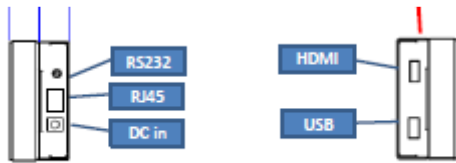

Datenblatt

Ein- und Ausgänge