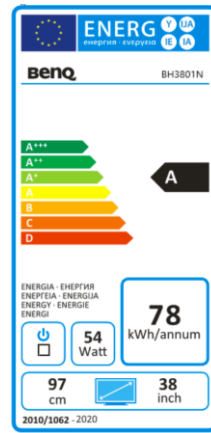

Datenblatt

BenQ BH3801N

Large Format Display

- Auflösung 1920 x 600
- Android 6.0 OS System
- Landscape / Portrait Mode
- Helligkeit 1000 cd/m²
- X-Sign Support
- USB Wiedergabe-Funktion

HDMI

	Modell : BH3801N
	Art. Nr. / EAN Code : 9H.F62PG.NA2/ 471 8755 08005 0
Panel	Typ : 96,52 cm / 38" mit IPS Technologie
	Physikalische Auflösung : 1920 x 600 / 16:5
	Panel : 8 Bit
	Pixelabstand H/V : 0,48 mm / 0,48 mm
	Max. Farben : 16,7 Mrd.
	Hintergrundbeleuchtung : Edge LED
	Betrachtungswinkel H / V : 178°/ 178°
	Kontrast (statisch) : 3.000:1
	Helligkeit : 1000 cd/m ²
	Reaktionszeit : 8 ms
Ein- / Ausgänge	Eingänge : Power AC, HDMI, 2x USB, RJ45, RS232
	Funktionen : Image setting, Source Control, Volume Control, Sharpness Enhancement, HDMI-HDCP, OTA Update, USB-Playback, X-Sign, Wake Up HDMI/LAN
Extras	Integrierte Lautsprecher : 1 Watt x 2
	Speicherkapazität : 32 GB
	Halterung Lochabstand : 400 x 100 mm, M4 x 10L
	Aufhängungsrichtung : Hoch- / Querformat
	Betriebsdauer Stunden/Tage : 24/7
Energie	Netzadapter : Internes Netzteil
	Betriebsspannung : 100 ~ 240 VAC ; 50 - 60 Hz
	Leistungsaufnahme (max.) / Typ. : 54 W / 38 W
	Stromsparmodus Sleep / Off : < 0,5 W / 0,5 W
Zertifizierungen	Sicherheit : CE
Umgebung	Betrieb : + 0 ~ +50°C ; 20 ~ 80% Luftfeuchtigkeit
	Lagerung : -25 ~ +60°C ; 20 ~ 80% Luftfeuchtigkeit
Eigenschaften	Gewicht netto : 11 kg
	Gehäusefarbe : schwarz
	Rahmenbreite Oben/Unten/Links/Rechts : 14 / 14 / 15 / 15 mm
	Größe (B x H x T) : 950 x 318 x 46 mm
	Mitgeliefertes Zubehör : Fernbedienung, Netzteil, Netz-, HDMI-Kabel, Kurzanleitung, digitales Benutzerhandbuch, Garantieerklärung
	Garantie und Service : 3 Jahre vor Ort-Austausch-Service

Because it matters

Datenblatt

Ein- und Ausgänge

1 RS232 (3.5mm)

Receives control signals from a computer or another display.

2 LAN

Connects to the RJ-45 port on your Ethernet or router.

3 DC IN