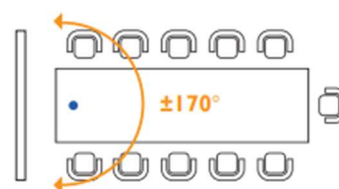

— Display   ■ Camera   ■ Field of View

DVY21/22/23

BenQ Videokonferenzkameras