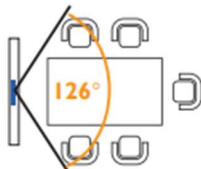

— Display   ■ Camera   ■ Field of View