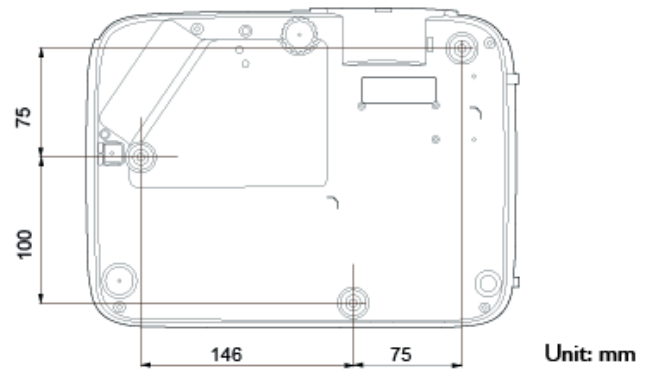

Technische Zeichnungen

Ceiling/Wall mount screw: M4
(Max L = 25 mm; Min L = 20 mm)