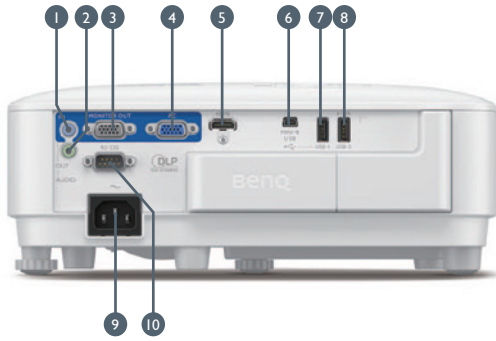

Ein- und Ausgänge

- 1 Audio in (Mini Jack)
- 2 Audio out (Mini Jack)
- 3 Monitor output (D-sub 15pin)
- 4 PC (D-sub 15pin)
- 5 HDMI
- 6 USB (Typ B mini)
- 7 USB (Typ A)
- 8 USB (Typ A)
- 9 AC Power Kabel
- 10 RS232 input (D-sub 9pin)