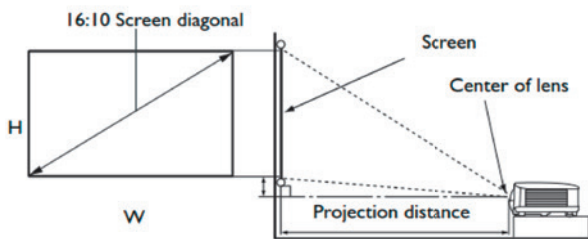

Technische Zeichnungen

Ceiling/Wall mount screw: M4
(Max L = 25 mm; Min L = 20 mm)