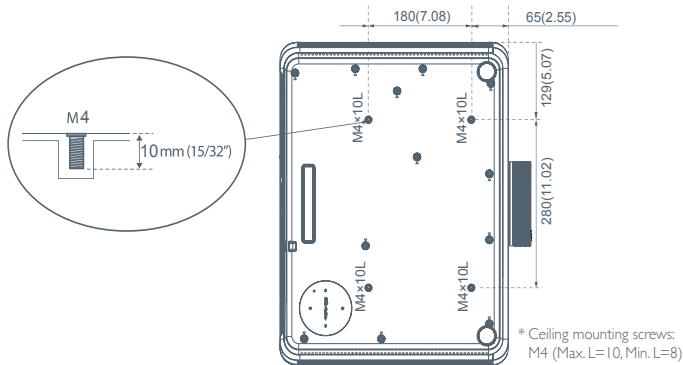

Technische Zeichnungen

Deutschland
BenQ Deutschland GmbH
Essener Straße 5
46047 Oberhausen
Deutschland
Tel.: +49 (0) 208 / 409 42-0
BenQ.de

Österreich
BenQ Deutschland GmbH
Niederlassung Österreich
Wehlstraße 27b / Stg. 2 / Top 5
1200 Wien
Tel.: +43 190 7276-0
BenQ.at

Schweiz
BenQ Deutschland GmbH
Zweigniederlassung Baden
Täferstrasse 32
5405 Baden-Dättwil
Tel.: +41 44 74399-99
BenQ.ch

©2018 BenQ Corp. Die technischen Daten können je nach Region variieren, bitte erkundigen Sie sich bei Ihrem örtlichen Händler nach den Einzelheiten. Die Eigenschaften und technischen Daten des Produkts können ohne vorherige Ankündigung geändert werden. Diese Inhalte können Firmennamen und Schutzmarken von Dritten enthalten, welche Eigentum der jeweiligen Dritten sind. Datenstand: 17/01/19/DE/AT/CH

BENQ