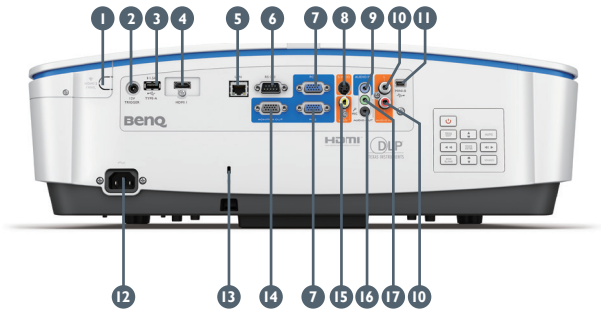

Ein- und Ausgänge

1 HDMI v1.4a (share with MHL)	10 Audio L / R Input (RCA)
2 DC 12V Trigger (3.5 mm Jack)	11 USB Type Mini B (FW download/service)
3 USB Type A (power 5V / 1.5A)	12 AC power cord inlet
4 HDMI v1.4a	13 Kensington anti-theft lock slot
5 LAN (RJ45)	14 Monitor Output (D-sub 15pin)
6 RS232 (DB-9pin)	15 Composite Video Input (RCA)
7 PC (D-sub 15pin)	16 Audio Output (Mini Jack)
8 S-Video Input (Mini DIN 4pin)	17 Microphone Input (Mini Jack)
9 Audio Input (Mini Jack)