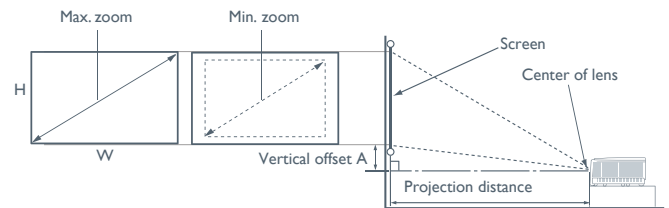

* Kontrastmessung nach Full On Full Off

** Die Lebensdauer der Lichtquelle ist abhängig von Umgebungsbedingungen sowie dem genutzten Lampenmodus. Modelländerungen und Irrtümer vorbehalten.

Ein- und Ausgänge

Abmessungen

Objektivdaten

Screen size		Distance from screen (mm)			Offset (mm)		
Diagonal		W (mm)	H (mm)	Min length (max zoom)		Average	Max length (min zoom)
Inch	mm						
30	762	664	374	891	1140	1389	96
40	1016	886	498	1205	1537	1869	128
50	1270	1107	623	1520	1934	2348	160
60	1524	1328	747	1834	2331	2828	192
80	2032	1771	996	2463	3125	3787	256
100	2540	2241	1245	3092	3919	4746	320
120	3048	2657	1494	3721	4713	5704	384
140	3556	3099	1743	4350	5507	6663	448
160	4064	3542	1992	4979	6301	7622	512
180	4572	3985	2241	5608	7095	8581	576
200	5080	4428	2491	6237	7889	9540	640
220	5588	4870	2740	6866	8682	10499	704
250	6350	5535	3113	7809	9873	11937	800
300	7620	6641	3736	9382	11858	14335	960