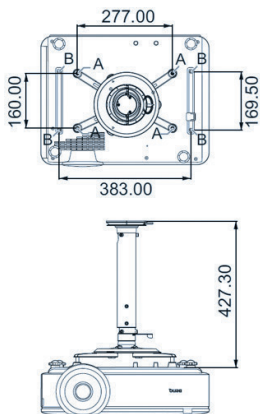

Abmessungen

Objektivdaten

Screen size				Projection distance (mm)		
Diagonal		H (mm)	W (mm)	Min distance (max zoom)	Average	Max distance (min zoom)
Inch	mm					
30	762	374	664	903	1176	1448
40	1016	498	886	1204	1567	1930
50	1270	623	1107	1505	1959	2413
60	1524	747	1328	1806	2351	2896
80	2032	996	1771	2409	3135	3861
90	2286	1121	1992	2710	3527	4343
100	2540	1245	2214	3011	3918	4826
110	2794	1370	2435	3312	4310	5309
120	3048	1494	2657	3613	4702	5791
130	3302	1619	2878	3914	5094	6274
140	3556	1743	3099	4215	5486	6757
150	3810	1868	3321	4516	5878	7239
160	4064	1992	3542	4817	6269	7722
170	4318	2117	3763	5118	6661	8204
180	4572	2241	3985	5419	7053	8687
190	4826	2366	4206	5720	7445	9170
200	5080	2491	4428	6022	7837	9652
250	6350	3113	5535	7527	9796	12065
300	7620	3736	6641	9032	11755	14478

Technische Zeichnungen

A: BenQ ceiling mount CMG3 (5JJAM10.001)
Ceiling mount screw: M4
(Max. L = 25 mm; Min. L = 20 mm)

B: Third party mounting holes
Screw: M6 (Max. L = 8 mm)

Unit: mm

Deutschland
BenQ Deutschland GmbH
Essener Straße 5
46047 Oberhausen
Deutschland
Tel.: +49 (0) 208 / 409 42-0
BenQ.de