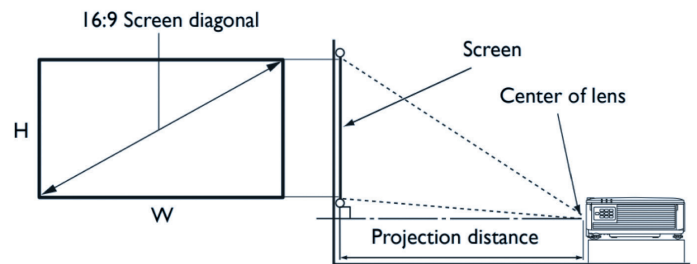

Abmessungen

Objektivdaten

Screen size				Projection distance (mm)		
Diagonal		H (mm)	W (mm)	Min distance (max zoom)	Average	Max distance (min zoom)
Inch	mm					
30	762	374	664	903	1176	1448
40	1016	498	886	1204	1567	1930
50	1270	623	1107	1505	1959	2413
60	1524	747	1328	1806	2351	2896
80	2032	996	1771	2409	3135	3861
90	2286	1121	1992	2710	3527	4343
100	2540	1245	2214	3011	3918	4826
110	2794	1370	2435	3312	4310	5309
120	3048	1494	2657	3613	4702	5791
130	3302	1619	2878	3914	5094	6274
140	3556	1743	3099	4215	5486	6757
150	3810	1868	3321	4516	5878	7239
160	4064	1992	3542	4817	6269	7722
170	4318	2117	3763	5118	6661	8204
180	4572	2241	3985	5419	7053	8687
190	4826	2366	4206	5720	7445	9170
200	5080	2491	4428	6022	7837	9652
250	6350	3113	5535	7527	9796	12065
300	7620	3736	6641	9032	11755	14478