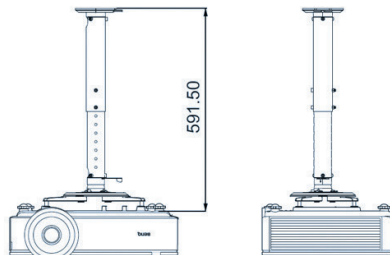

Abmessungen

Objektivdaten

Screen size				Projection distance (mm)		
Diagonal		H (mm)	W (mm)	Min distance (max zoom)	Average	Max distance (min zoom)
Inch	mm					
30	762	374	664	903	1176	1448
40	1016	498	886	1204	1567	1930
50	1270	623	1107	1505	1959	2413
60	1524	747	1328	1806	2351	2896
80	2032	996	1771	2409	3135	3861
90	2286	1121	1992	2710	3527	4343
100	2540	1245	2214	3011	3918	4826
110	2794	1370	2435	3312	4310	5309
120	3048	1494	2657	3613	4702	5791
130	3302	1619	2878	3914	5094	6274
140	3556	1743	3099	4215	5486	6757
150	3810	1868	3321	4516	5878	7239
160	4064	1992	3542	4817	6269	7722
170	4318	2117	3763	5118	6661	8204
180	4572	2241	3985	5419	7053	8687
190	4826	2366	4206	5720	7445	9170
200	5080	2491	4428	6022	7837	9652
250	6350	3113	5535	7527	9796	12065
300	7620	3736	6641	9032	11755	14478

Technische Zeichnungen

A: BenQ ceiling mount CMG3 (5JJAM10.001)
Ceiling mount screw: M4
(Max. L = 25 mm; Min. L = 20 mm)

B: Third party mounting holes
Screw: M6 (Max. L = 8 mm)

Unit: mm

Deutschland
BenQ Deutschland GmbH
Essener Straße 5
46047 Oberhausen
Deutschland
Tel.: +49 (0) 208 / 409 42-0
BenQ.de