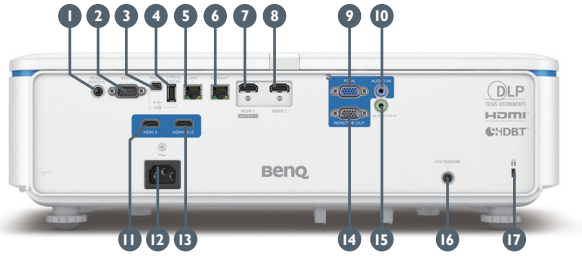

Ein- und Ausgänge

1 Wired Remote Input	10 Audio Input (mini Jack)
2 RS232 Input (D-sub 9pin, male)	11 HDMI 3 Input
3 USB Type B (Service)	12 AC Power Jack
4 USB Type A (5V / 2A power)	13 HDMI Output
5 LAN Port (RJ45 for Network control)	14 Monitor Output (D-sub 15pin, Female)
6 HDBaseT	15 Audio Output (mini Jack)
7 HDMI 1 Input (HDCP2.2)	16 12V Trigger
8 HDMI 2 Input	17 IR Receiver
9 PC Input