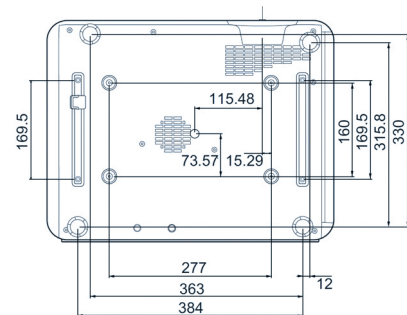

Abmessungen

Objektivdaten

Screen size				Projection distance (mm)		
Diagonal		H (mm)	W (mm)	Min distance (max zoom)	Average	Max distance (min zoom)
Inch	mm					
30	762	374	664	903	1176	1448
40	1016	498	886	1204	1567	1930
50	1270	623	1107	1505	1959	2413
60	1524	747	1328	1806	2351	2896
80	2032	996	1771	2409	3135	3861
90	2286	1121	1992	2710	3527	4343
100	2540	1245	2214	3011	3918	4826
110	2794	1370	2435	3312	4310	5309
120	3048	1494	2657	3613	4702	5791
130	3302	1619	2878	3914	5094	6274
140	3556	1743	3099	4215	5486	6757
150	3810	1868	3321	4516	5878	7239
160	4064	1992	3542	4817	6269	7722
170	4318	2117	3763	5118	6661	8204
180	4572	2241	3985	5419	7053	8687
190	4826	2366	4206	5720	7445	9170
200	5080	2491	4428	6022	7837	9652
250	6350	3113	5535	7527	9796	12065
300	7620	3736	6641	9032	11755	14478

Technische Zeichnungen

A: BenQ ceiling mount CMG3 (5JJAM10.001)
Ceiling mount screw: M4
(Max. L = 25 mm; Min. L = 20 mm)

B: Third party mounting holes
Screw: M6 (Max. L = 8 mm)

Unit: mm

Deutschland
BenQ Deutschland GmbH
Essener Straße 5
46047 Oberhausen
Deutschland
Tel.: +49 (0) 208 / 409 42-0
BenQ.de