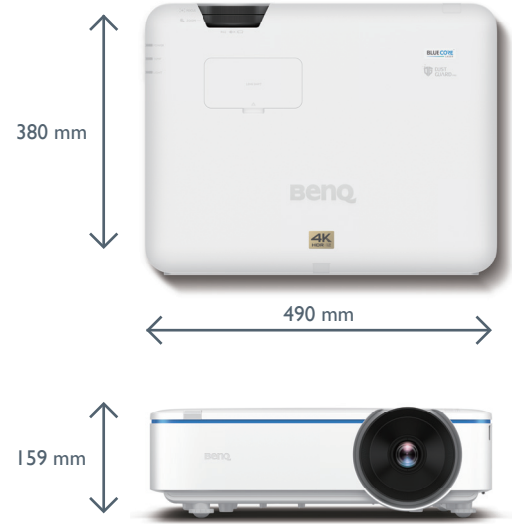

Abmessungen