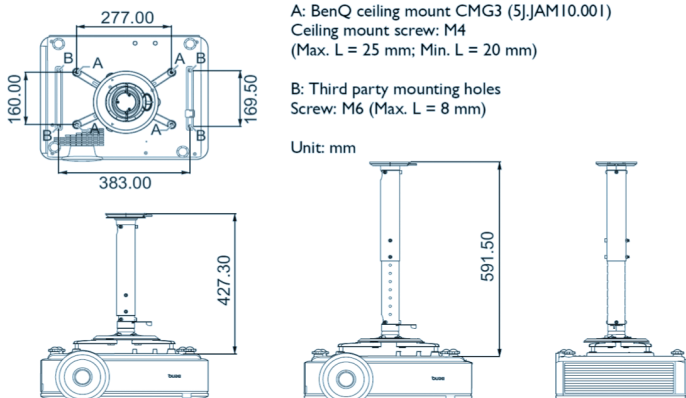

Technische Zeichnungen

Deutschland
BenQ Deutschland GmbH
Essener Straße 5
46047 Oberhausen
Deutschland
Tel.: +49 (0) 208 / 409 42-0
BenQ.de

Österreich
BenQ Deutschland GmbH
Niederlassung Österreich
Wehlstraße 27b / Stg. 2 / Top 5
1200 Wien
Tel.: +43 190 7276-0
BenQ.at

Schweiz
BenQ Deutschland GmbH
Zweigniederlassung Baden
Täferstrasse 32
5405 Baden-Dättwil
Tel.: +41 44 74399-99
BenQ.ch

©2018 BenQ Corp. Die technischen Daten können je nach Region variieren, bitte erkundigen Sie sich bei Ihrem örtlichen Händler nach den Einzelheiten. Die Eigenschaften und technischen Daten des Produkts können ohne vorherige Ankündigung geändert werden. Diese Inhalte können Firmennamen und Schutzmarken von Dritten enthalten, welche Eigentum der jeweiligen Dritten sind. Datenstand: 17/01/19/DE/AT/CH

BENQ