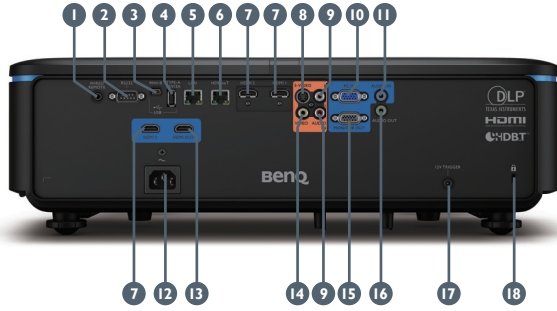

Ein- und Ausgänge

① Wired Remote Input	⑩ PC Input
② RS232 Input (D-sub 9pin, male)	⑪ Audio Input (mini jack)
③ USB Type B (Service)	⑫ AC Power Jack
④ USB Type A (5V / 2A power)	⑬ HDMI Output
⑤ LAN Port (RJ45 for Network control)	⑭ Composite Video (RCA)
⑥ HDBaseT	⑮ Monitor Output (D-sub 15pin, Female)
⑦ HDMI Input	⑯ Audio Output (mini jack)
⑧ S-Video Input	⑰ 12V Trigger
⑨ RCA Audio Input L / R	⑱ IR Receiver