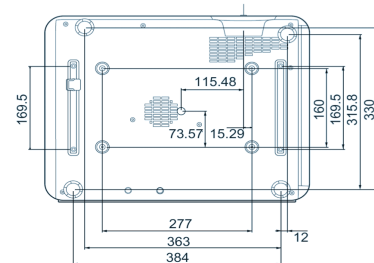

Technische Zeichnungen

Deutschland
BenQ Deutschland GmbH
Essener Straße 5
46047 Oberhausen
Deutschland
Tel.: +49 (0) 208 / 409 42-0
BenQ.de

Österreich
BenQ Deutschland GmbH
Niederlassung Österreich
Wehlstraße 27b / Stg. 2 / Top 5
1200 Wien
Tel.: +43 190 7276-0
BenQ.at

Schweiz
BenQ Deutschland GmbH
Zweigniederlassung Baden
Täferstrasse 32
5405 Baden-Dättwil
Tel.: +41 44 74399-99
BenQ.ch

©2018 BenQ Corp. Die technischen Daten können je nach Region variieren, bitte erkundigen Sie sich bei Ihrem örtlichen Händler nach den Einzelheiten. Die Eigenschaften und technischen Daten des Produkts können ohne vorherige Ankündigung geändert werden. Diese Inhalte können Firmennamen und Schutzmarken von Dritten enthalten, welche Eigentum der jeweiligen Dritten sind. Datenstand: 17/01/19/DE/AT/CH

BENQ