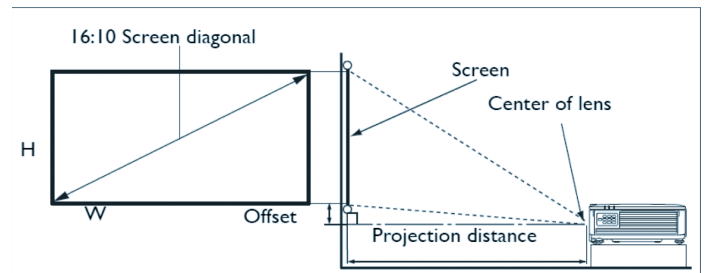

Objektivdaten

Screen size			Distance from screen (mm)				Offset (mm)
Diagonal		W (mm)	H (mm)	Min length (max zoom)	Average	Max length (min zoom)	
Inch	mm						
40	1016	862	538	698	732	767	0
50	1270	1077	673	872	915	958	0
60	1524	1292	808	1047	1098	1150	0
80	2032	1723	1077	1396	1465	1534	0
90	2286	1939	1212	1570	1648	1725	0
100	2540	2154	1346	1745	1831	1917	0
110	2794	2369	1481	1919	2014	2109	0
120	3048	2585	1615	2094	2197	2300	0
130	3302	2800	1750	2268	2380	2492	0
140	3556	3015	1885	2443	2563	2684	0
150	3810	3231	2019	2617	2746	2875	0
160	4064	3446	2154	2791	2929	3067	0
170	4318	3662	2289	2966	3112	3259	0
180	4572	3877	2423	3140	3295	3451	0
190	4826	4092	2558	3315	3479	3642	0
200	5080	4308	2692	3489	3662	3834	0
250	6350	5385	3365	4362	4577	4792	0
300	7620	6462	4039	5234	5492	5751	0
350	8890	7539	4712	6106	6408	6709	0
400	10160	8616	5385	6979	7323	7668	0
500	12700	10770	6731	8723	9154	9585	0