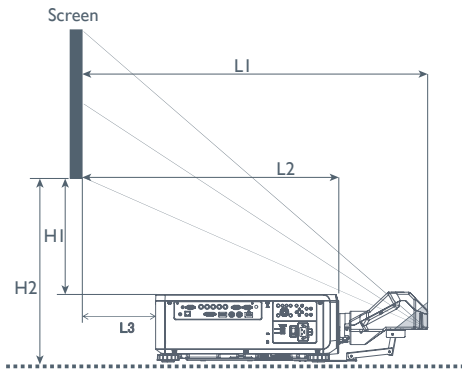

Deutschland
BenQ Deutschland GmbH
Essener Straße 5
46047 Oberhausen
Deutschland
Tel.: +49 (0) 208 / 409 42-0
BenQ.de

Österreich
BenQ Deutschland GmbH
Niederlassung Österreich
Wehlstraße 27b / Stg. 2 / Top 5
1200 Wien
Tel.: +43 190 7276-0
BenQ.at

Schweiz
BenQ Deutschland GmbH
Zweigniederlassung Baden
Täferstrasse 32
5405 Baden-Dättwil
Tel.: +41 44 74399-99
BenQ.ch

©2018 BenQ Corp. Die technischen Daten können je nach Region variieren, bitte erkundigen Sie sich bei Ihrem örtlichen Händler nach den Einzelheiten. Die Eigenschaften und technischen Daten des Produkts können ohne vorherige Ankündigung geändert werden. Diese Inhalte können Firmennamen und Schutzmarken von Dritten enthalten, welche Eigentum der jeweiligen Dritten sind. Datenstand: 17/01/19/DE/AT/CH

BenQ