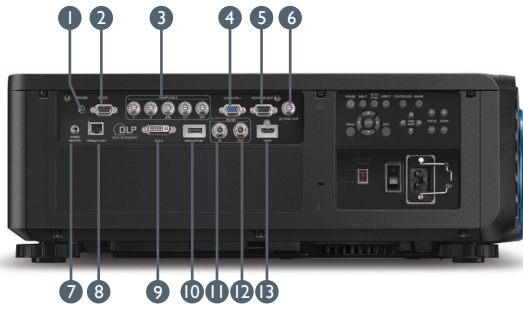

Ein- und Ausgänge

- ❶ 12V TRIGGER
- ❷ RS-232
- ❸ Computer 2 (V, H, B / Pb, G / Y, R / Pr)
- ❹ Computer 1 (D-sub Input 15pin)
- ❺ Monitor Output (D-sub 15pin)
- ❻ 3D Sync Output
- ❼ Wired Remote In
- ❽ HDBaseT / LAN
- ❾ DVI-D
- ❿ Display Port
- ⓫ 3G-SDI Input
- ⓬ 3G-SDI Output
- ⓭ HDMI