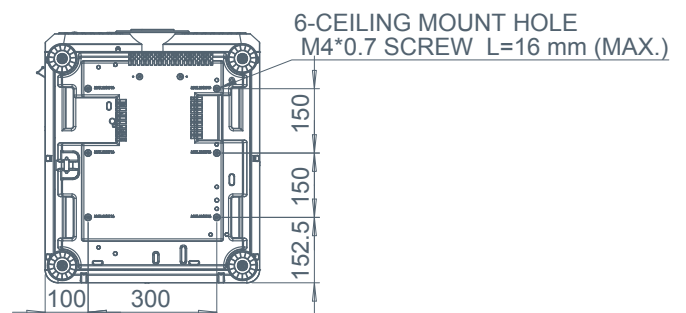

Deutschland
BenQ Deutschland GmbH
Essener Straße 5
46047 Oberhausen
Deutschland
Tel.: +49 (0) 208 / 409 42-0
BenQ.de

Österreich
BenQ Deutschland GmbH
Niederlassung Österreich
Wehlstraße 27b / Stg. 2 / Top 5
1200 Wien
Tel.: +43 190 7276-0
BenQ.at

Schweiz
BenQ Deutschland GmbH
Zweigniederlassung Baden
Täferstrasse 32
5405 Baden-Dättwil
Tel.: +41 44 74399-99
BenQ.ch

©2018 BenQ Corp. Die technischen Daten können je nach Region variieren, bitte erkundigen Sie sich bei Ihrem örtlichen Händler nach den Einzelheiten. Die Eigenschaften und technischen Daten des Produkts können ohne vorherige Ankündigung geändert werden. Diese Inhalte können Firmennamen und Schutzmarken von Dritten enthalten, welche Eigentum der jeweiligen Dritten sind. Datenstand: 17/01/19/DE/AT/CH

BenQ