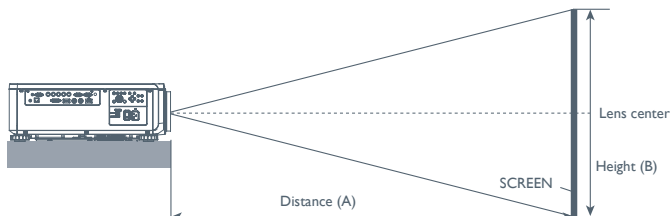

Screen size			5JjAM37.011	5JjAM37.061				5JjAM37.021				5JjAM37.001				5JjAM37.051				5JjAM37.031				5JjAM37.041							
			Wide Fix Lens		Ultra Wide Lens						Wide Zoom Lens				Standard Lens				Semi Long Lens				Long Zoom 1 Lens				Long Zoom 2 Lens				
Diagonal		Width		Height		Fixed		Wide		Tele		Diagonal		Width		Height		Fixed		Wide		Tele		Height		Fixed		Wide		Tele	
(inch)	(m)	(inch)	(m)	(inch)	(m)	(inch)	(m)	(inch)	(m)	(inch)	(m)	(inch)	(m)	(inch)	(m)	(inch)	(m)	(inch)	(m)	(inch)	(m)	(inch)	(m)	(inch)	(m)	(inch)	(m)	(inch)	(m)	(inch)	(m)
80	2,03	68	1,72	42	1,08	52	1,32	50,8	1,29	63,8	1,62	84,9	2,16	121,8	3,09	117	2,97	154,3	3,92	150,5	3,82	251,4	6,39	242,7	6,16	367,3	9,33	359,4	9,13	567	14,4
100	2,54	85	2,15	53	1,35	65,5	1,66	63,9	1,62	80,2	2,04	106,6	2,71	152,7	3,88	147	3,73	193,5	4,92	188,9	4,8	315	8	304,3	7,73	460,4	11,7	452,1	11,48	711,6	18,07
120	3,05	102	2,58	64	1,62	78,9	2,01	77,1	1,96	96,6	2,45	128,4	3,26	183,6	4,66	176,9	4,49	232,8	5,91	227,6	5,78	378,6	9,62	366,7	9,31	553,6	14,06	567	13,84	856,2	21,75
150	3,81	127	3,23	79	2,02	99,1	2,52	96,8	2,46	121,1	3,08	161	4,09	230	5,84	221,8	5,63	291,6	7,41	285	7,24	474,1	12,04	459,4	11,67	693,3	17,61	684	17,37	1073,1	27,26
200	5,08	153	3,88	95	2,42	132,8	3,37	129,7	3,29	162,1	4,12	215,3	5,47	307,3	7,81	296,6	7,53	389,7	9,9	381	9,68	633,1	16,08	614,7	15,6	926,4	23,53	915,9	23,26	1434,7	36,44
300	7,62	254	6,46	159	4,04	200,1	5,08	195,4	4,96	244	6,2	324	8,23	461,9	11,73	446,3	11,34	585,9	14,9	573,2	14,56	951,2	24,16	924	23,47	1392,1	35,36	1379,6	35,04	2157,8	54,81
400	10,16	339	8,62	212	5,38	267,4	6,79	261,2	6,63	325,9	8,28	432,7	10,99	616,6	15,66	595,9	15,14	782,3	19,87	765,3	19,44	1269,7	32,25	1233,9	31,34	1857,9	47,19	1843,3	46,81	2880,9	73,18
500	12,7	424	10,77	265	6,73	334,8	8,5	326,9	8,3	407,7	10,36	541,5	13,75	771,2	19,59	745,6	18,94	978,3	24,85	957,2	24,32	1587,8	40,33	1543,7	39,21	2323,6	59,02	2307,1	58,6	3604	91,54

Screen size			5JjCY37.001												
			Ultra Short Reflection									L3			
Diagonal		Width		Height		H1		H2		L1		L2		L3	
(inch)	(mm)	(inch)	(mm)	(inch)	(mm)	(inch)	(mm)	(inch)	(mm)	(inch)	(mm)	(inch)	(mm)	(inch)	(mm)
100	2540	85	2166	53	1355	19	485	28	701	33	849	22	564	-1	-24
120	3048	102	2599	64	1627	23	596	32	812	39	1000	28	715	5	127
150	3810	128	3247	80	2032	30	763	39	979	48	1227	37	942	14	354
200	5080	170	4330	107	2711	41	1041	49	1257	63	1606	52	1321	29	733
250	6350	213	5415	133	3391	52	1320	60	1536	78	1984	67	1699	44	1111
300	7620	256	6500	160	4071	63	1598	71	1814	93	2362	82	2077	59	1489
350	8890	299	7585	187	4752	74	1877	82	2093	108	2741	97	2456	74	1868

Technische Zeichnungen