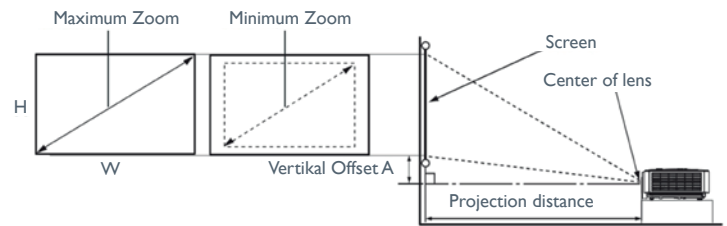

Ein- und Ausgänge

- ① LAN (RJ45)
- ② HDMI 1
- ③ HDMI 2 / MHL
- ④ Composite Video in (RCA)
- ⑤ Audio in (Mini Jack)
- ⑥ Monitor out
- ⑦ PC (D-sub 15pin)
- ⑧ USB (Type A)
- ⑨ DC 12V Trigger (3.5mm Jack)
- ⑩ S-Video in
- ⑪ Audio L/R in (RCA)
- ⑫ Microphone in (Mini Jack)
- ⑬ Audio out (Mini Jack)
- ⑭ USB (Type mini B)
- ⑮ RS232 (DB-9pin)

Abmessungen

Objektivdaten

Screen				Distance from screen (mm)			Offset (mm)
Diagonal		W (mm)	H (mm)	Min distance	Average	Max distance	
Inch	mm						
60	1524	1292	808	1796	2249	2701	68
70	1778	1508	942	2096	2623	3151	79
80	2032	1723	1077	2395	2998	3601	91
90	2286	1939	1212	2695	3373	4052	102
100	2540	2154	1346	2994	3748	4502	113
120	3048	2585	1615	3593	4497	5402	136
150	3810	3231	2019	4491	5622	6753	170
170	4318	3662	2289	5090	6371	7653	193
180	4572	3877	2423	5389	6746	8103	204
190	4826	4092	2558	5688	7121	8553	215
200	5080	4308	2692	5988	7496	9003	227
250	6350	5385	3365	7485	9370	11254	283
300	7620	6462	4039	8982	11243	13505	340