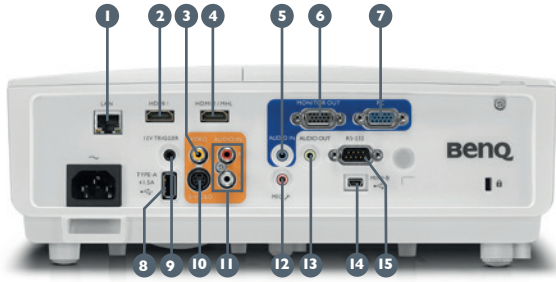

Ein- und Ausgänge