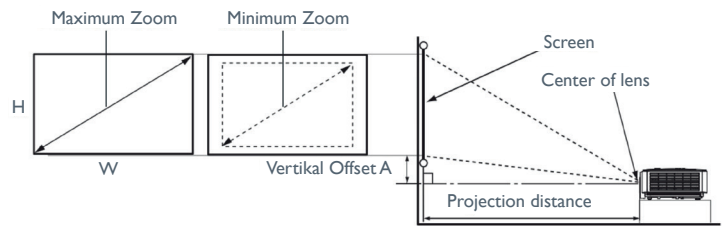

## Abmessungen

## Objektivdaten

Screen				Distance from screen (mm)			Offset (mm)
Diagonal		W (mm)	H (mm)	Min length (max. zoom)	Average	Max length (min. zoom)	
Inch	mm						
30	762	646	404	898	1124	1351	40
40	1016	862	538	1198	1499	1801	54
50	1270	1077	673	1497	1874	2251	67
60	1524	1292	808	1796	2249	2701	81
80	2032	1723	1077	2395	2998	3601	108
100	2540	2154	1346	2994	3748	4502	135
120	3048	2585	1615	3593	4497	5402	162
150	3810	3231	2019	4491	5622	6753	202
200	5080	4308	2692	5988	7496	9003	269
250	6350	5385	3365	7485	9370	11254	337
300	7620	6462	4039	8982	11243	13505	404