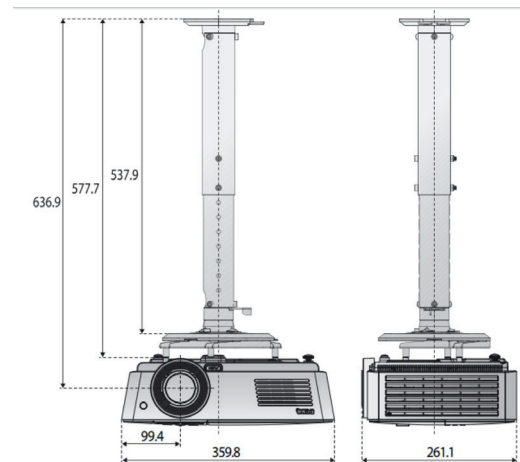

Technische Zeichnungen

Deutschland
BenQ Deutschland GmbH
Essener Straße 5
46047 Oberhausen
Deutschland
Tel.: +49 (0) 208 / 409 42-0
BenQ.de

Österreich
BenQ Deutschland GmbH
Niederlassung Österreich
Wehlstraße 27b / Stg. 2 / Top 5
1200 Wien
Tel.: +43 190 7276-0
BenQ.at

Schweiz
BenQ Deutschland GmbH
Zweigniederlassung Baden
Täfermstrasse 32
5405 Baden-Dättwil
Tel.: +41 44 74399-99
BenQ.ch

©2018 BenQ Corp. Die technischen Daten können je nach Region variieren, bitte erkundigen Sie sich bei Ihrem örtlichen Händler nach den Einzelheiten. Die Eigenschaften und technischen Daten des Produkts können ohne vorherige Ankündigung geändert werden. Diese Inhalte können Firmennamen und Schutzmarken von Dritten enthalten, welche Eigentum der jeweiligen Dritten sind. Datenstand: 24/10/18/DE/AT/CH

BENQ