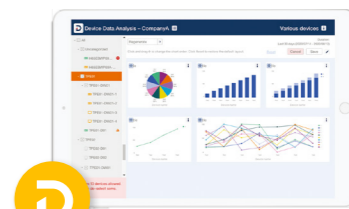

GESTIONE SUS DISPOSITIVOS DE FORMA CENTRALIZADA

Supervise y analice fácilmente el estado de todos sus dispositivos BenQ desde un único panel. Administre pantallas, aplicaciones y actualizaciones OTA de forma remota para una máxima comodidad.

Permita que todo el mundo comparta ideas

Convierta cualquier televisor, monitor o proyector en una pantalla inteligente y permita que sus equipos hagan presentaciones de forma inalámbrica de forma sencilla. Conéctese de forma inalámbrica mediante InstaShare 2, o use el dispositivo plug-and-play InstaShare Button para transmitir contenido e intercambiar ideas.

Diseñado para su empresa

Diseñado para uso corporativo, VC01A dispone de una diversidad de funciones que no solo mejoran la experiencia de reunión, sino que también optimizan la gestión. Entre ellos, la consola de administración de cuentas y dispositivos, un sistema de comunicaciones en tiempo real, distintas opciones de personalización e incluso un asistente de voz.