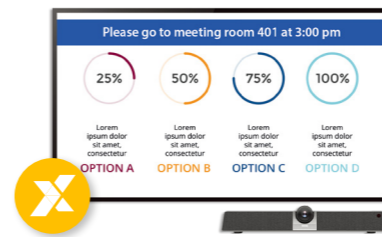

MANTENGA A TODO EL MUNDO INFORMADO

Mantenga a sus equipos al día. Use la opción X-Sign Broadcast de VC01A para programar mensajes o enviar comunicaciones importantes en tiempo real, de modo que los asistentes a la reunión dispongan de las últimas actualizaciones.