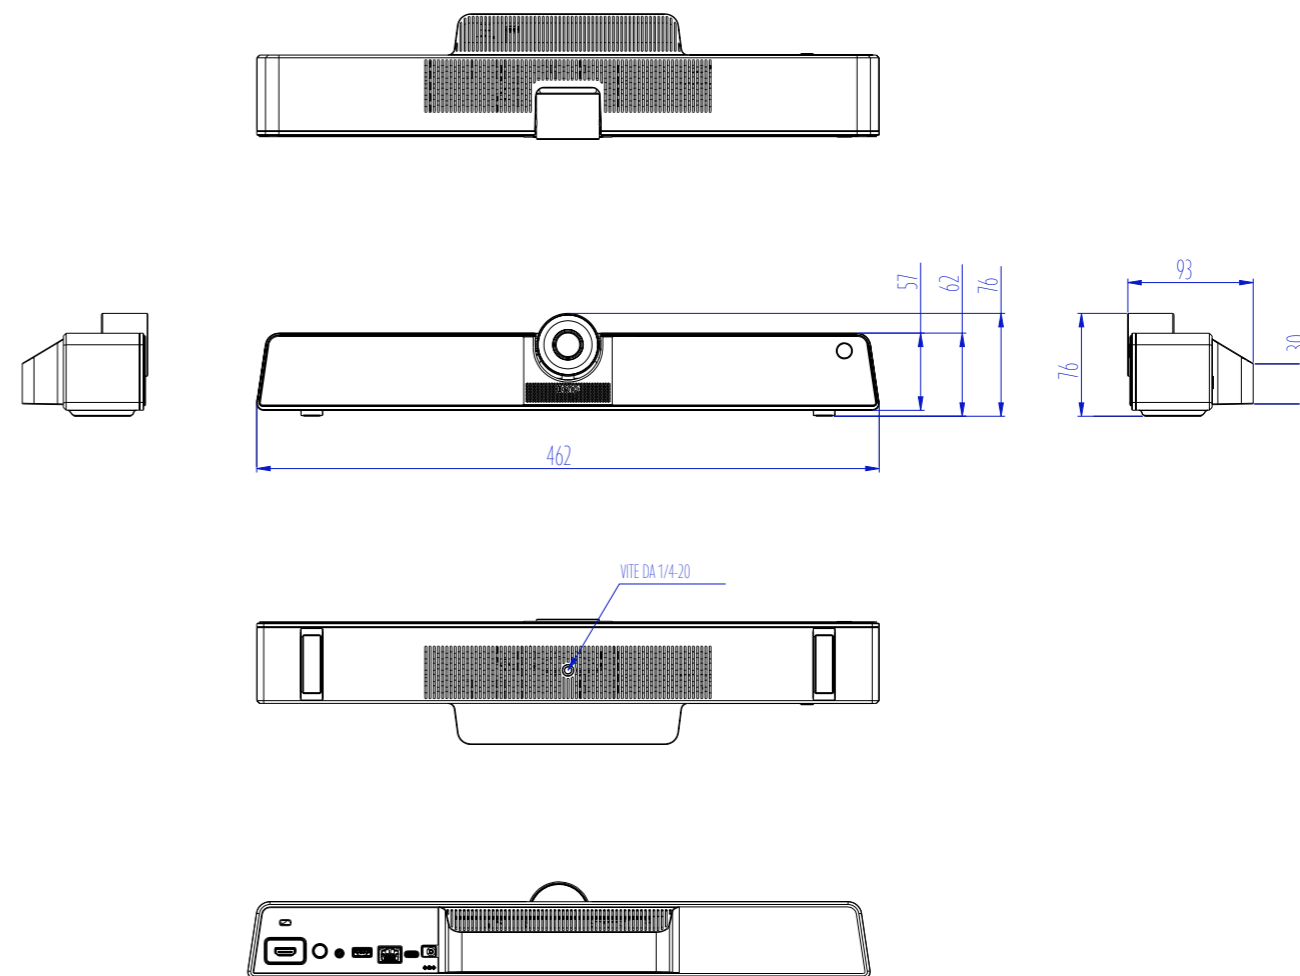

ACCESSORI

Telecomando	x1
Adattatore/connettore	x5 (US / EU / AU / KR / UK)
Cavo HDMI	x1 (1,5m)
Cavo da tipo C a USB	x1 (3m)
Coperchio per telecamera	x1
Quick Start Guide	x1

DIMENSIONI

INPUT E OUTPUT