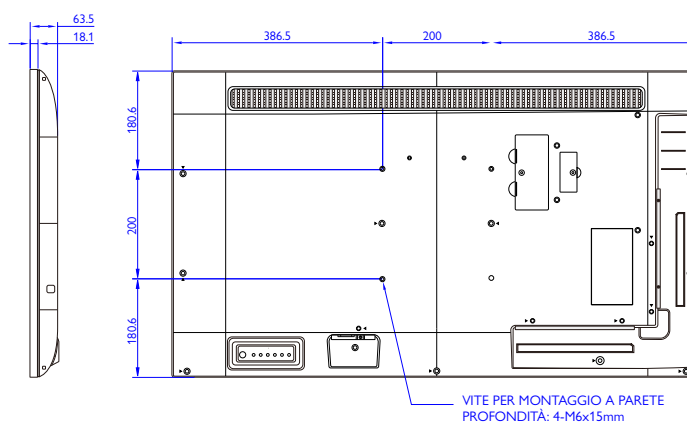

INPUT E OUTPUT

DIMENSIONI

ST4302S