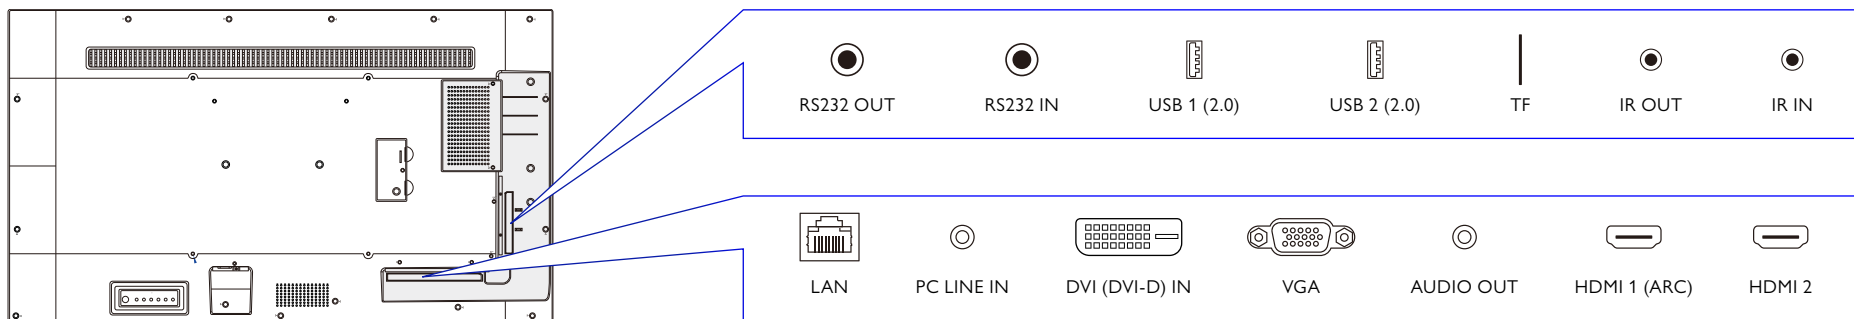

INPUT E OUTPUT