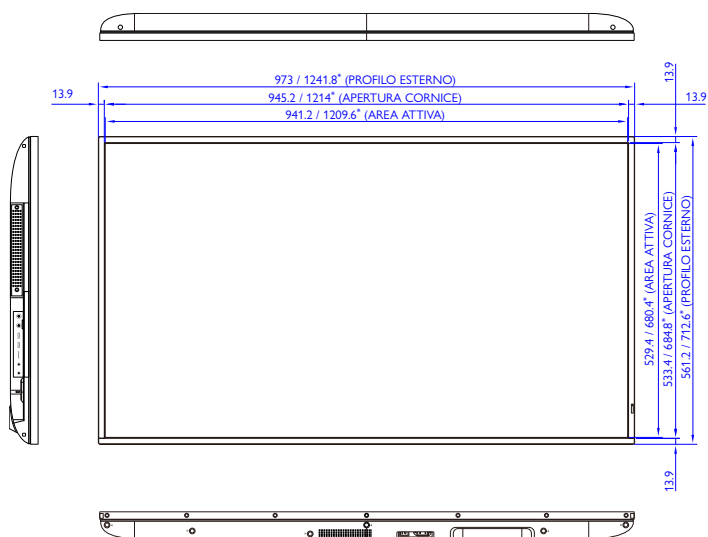

DIMENSIONI