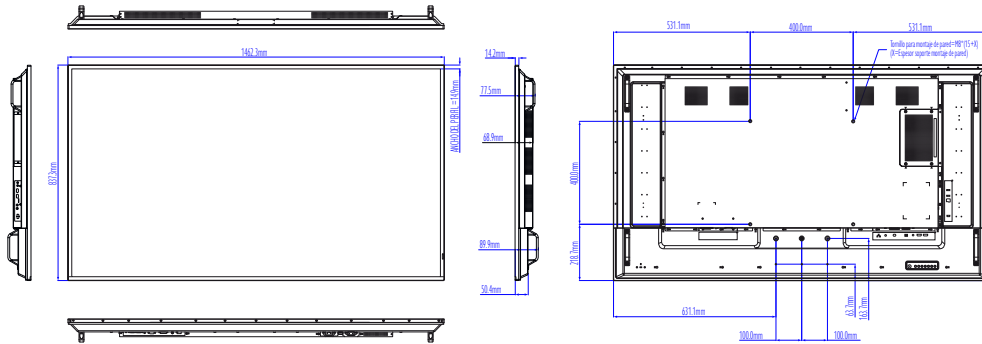

DIMENSIONES 65'