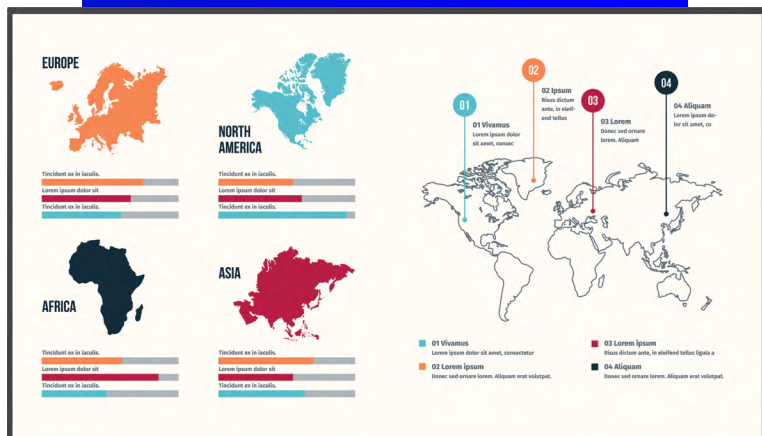

ST02S 65"/75"/86"

Carteles inteligentes ST02S 65"/75"/86" con perfil ultrafino

Sin necesidad de conectar ningún dispositivo de procesamiento externo, el sistema operativo **Android™** integrado permite acceder a los archivos, mostrar contenido e iniciar presentaciones directamente en la pantalla.