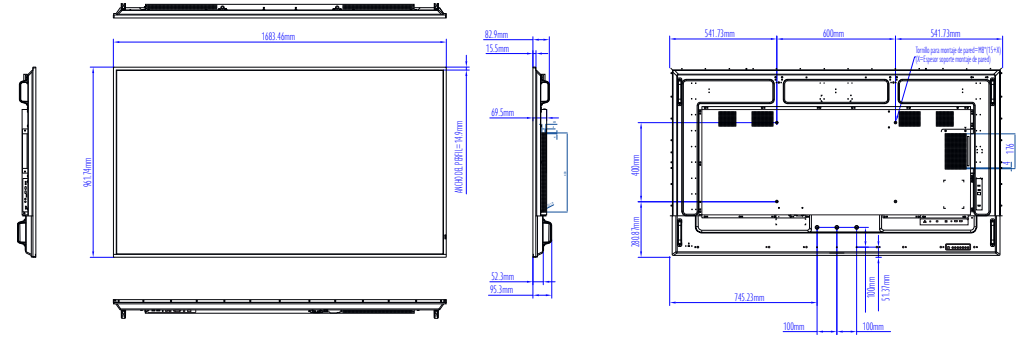

DIMENSIONES 75'