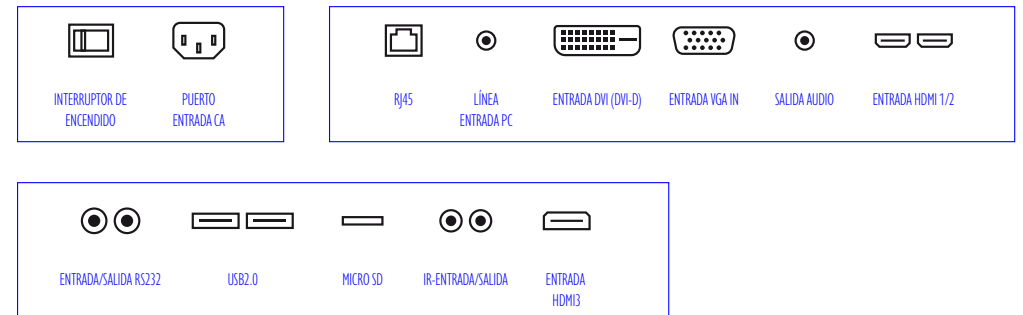

* Compatible con InstaShare 2 en 2022 Q4

† Especificaciones sujetas a cambios sin previo aviso. Póngase en contacto con su oficina local de BenQ para más información sobre la gama completa de productos BenQ.

DIMENSIONES 65'

DIMENSIONES 75'

DIMENSIONES 86'

TERMINALES DE ENTRADA Y SALIDA

www.benq.eu/es-es/business/index.html

© 2022 BenQ Corp. Las especificaciones pueden variar en cada región. Para conocer todos los detalles, visite su tienda más cercana. Las características y especificaciones reales del producto están sujetas a cambios sin previo aviso. Este material puede incluir nombres corporativos y marcas registradas de terceros, que pertenecen a sus respectivos propietarios.