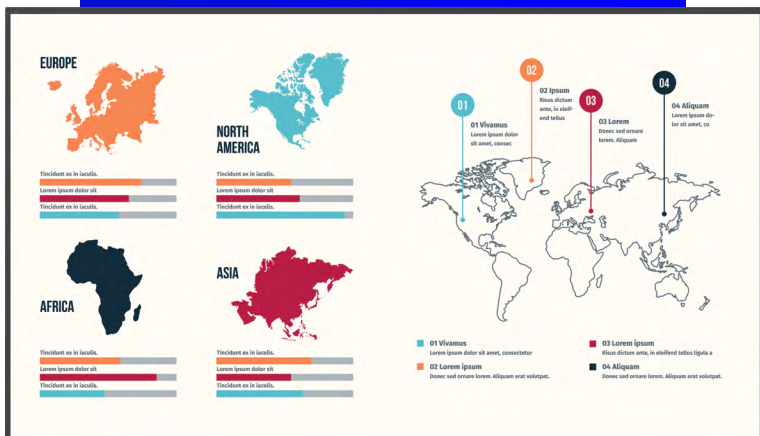

# ST02S 65"/75"/86"

Signalétique intelligente avec cadre ultrafin

Sans nécessiter la connexion d'un appareil de traitement externe, le **système d'exploitation Android™** intégré vous permet d'accéder à des fichiers, d'afficher des contenus et de lancer des présentations directement à l'écran.