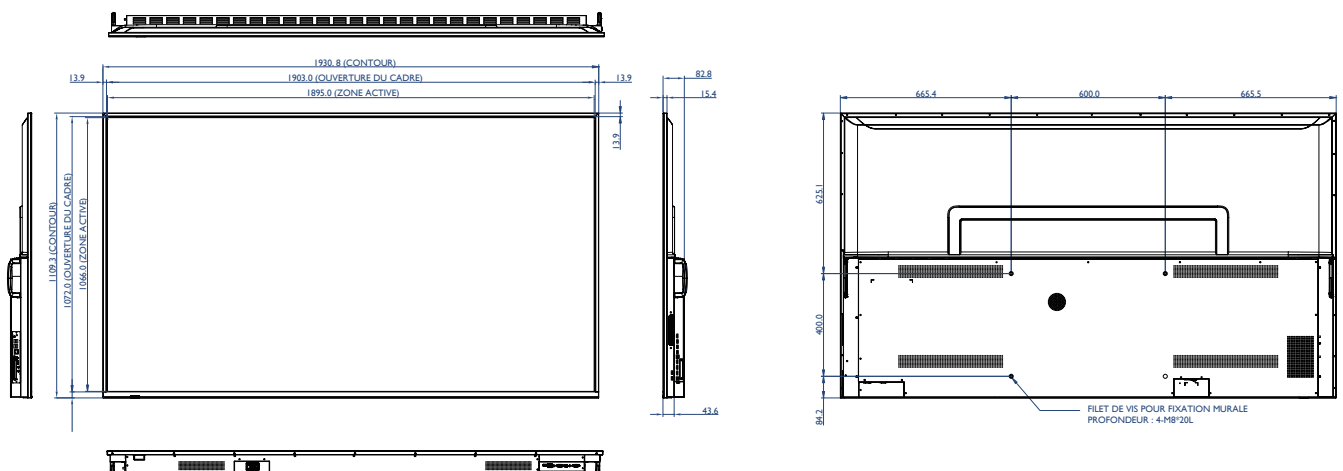

SCANNER

<https://business-display.benq.eu/fr-fr/index.html>

© 2021 BenQ Corp. Les spécifications peuvent varier selon la région. Visitez vos magasins locaux pour obtenir plus d'informations. Les caractéristiques et les spécifications du produit peuvent être modifiées sans préavis. Ce matériel peut inclure des noms de sociétés et des marques de commerce de tiers qui sont respectivement la propriété de ces derniers.

BENQ