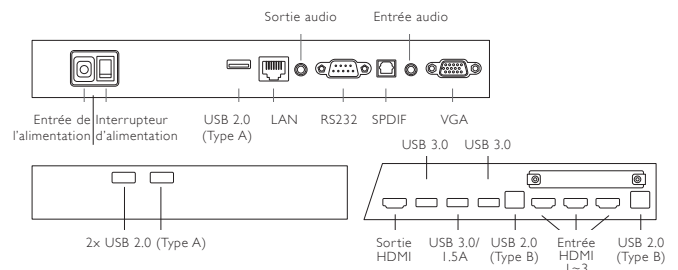

Bornes d'entrée et de sortie

Spécifications

Modèle		CS6501	CS7501	CS8601	
Dalle	Taille de l'écran	65"	75"	86"	
	Résolution	UHD 3840 x 2160	UHD 3840 x 2160	UHD 3840 x 2160	
	Luminosité (par défaut)	450	450	450	
	Rapport de contraste (par défaut)	1200 : 1	1200 : 1	1200 : 1	
	Angle de visualisation (H/V)	178 degrés (H) / 178 degrés (V)	178 degrés (H) / 178 degrés (V)	178 degrés (H) / 178 degrés (V)	
	Temps de réponse (gris à gris)	8	8	8	
	Durée de vie du rétroéclairage (h)	30.000	30.000	30.000	
	Surface de dalle	Antireflet, 25 % de distorsion	Antireflet, 25 % de distorsion	Antireflet, 28 % de distorsion	
	Heures de fonctionnement	18 h / 7 jours	18 h / 7 jours	18 h / 7 jours	
Alimentation	Orientation	Paysage	Paysage	Paysage	
	Type	Interne	Interne	Interne	
	Alimentation électrique	100V~240V, 50-60Hz	100V~240V, 50-60Hz	100V~240V, 50-60Hz	
	Consommation d'énergie	Maximale (W/h)	400 W	450 W	550 W
		Par défaut (W/h)	200 W	245 W	330 W
Mode veille (W/h)	< 0,5 W	< 0,5 W	< 0,5 W		
Interrupteur d'alimentation CA	I	I	I		
Sortie de veille	VGA / HDMI / LAN	VGA / HDMI / LAN	VGA / HDMI / LAN		
Environnement	Température de fonctionnement	0 °C ~ 40 °C	0 °C ~ 40 °C	0 °C ~ 40 °C	
	Humidité de fonctionnement	HR de 10 % ~ 90 % sans condensation	HR de 10 % ~ 90 % sans condensation	HR de 10 % ~ 90 % sans condensation	
Connectivité	Entrée	VGA	x1	x1	
		HDMI	2.0 x3	2.0 x3	
	Sortie	HDMI	2.0 x1	2.0 x1	
		USB	Type A	2.0 x 3 3.0 x 3	2.0 x 3 3.0 x 3
	Type B	x 2	x 2		
		RS232	Oui	Oui	
	RJ45	Oui	Oui		
Télécommande	Oui	Oui			
Audio	Haut-parleurs internes	10 W x 2	10 W x 2	16 W x 2	
	Dimension (mm)	Écran 1450,6 x 828,1 x 90,2	1672,2 x 954,9 x 86,7	1930,8 x 1109,3 x 82,8	
Mécanique	Poids (kg)	Écran	26,95	33,3	
		Emballage	40,9	49	
	Largeur du cadre (mm)	8,8 / 12,8 / 8,8 / 8,8	9 / 13,3 / 9 / 9	13,9 / 23,4 / 13,9 / 13,9	
	Fixation murale (VESA) (Type de vis/Longueur max.)	400 x 200 mm (4 trous) ; M6*10L	400 x 200 mm (4 trous) ; M8*15L	600 x 400 mm (4 trous) ; M8*20L	
	OPS	Oui	Oui		