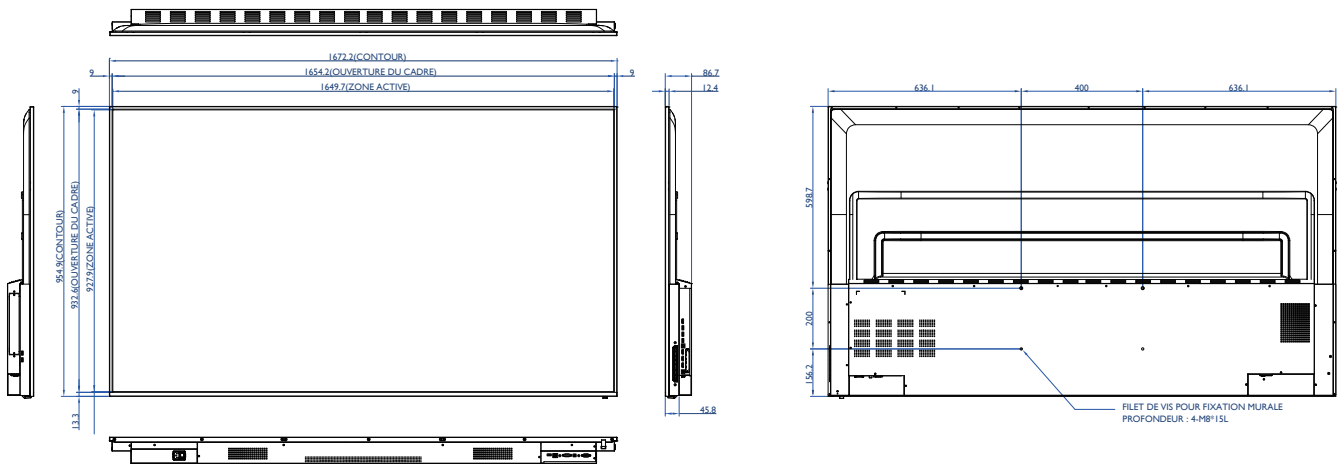

CS750 I

CS860 I