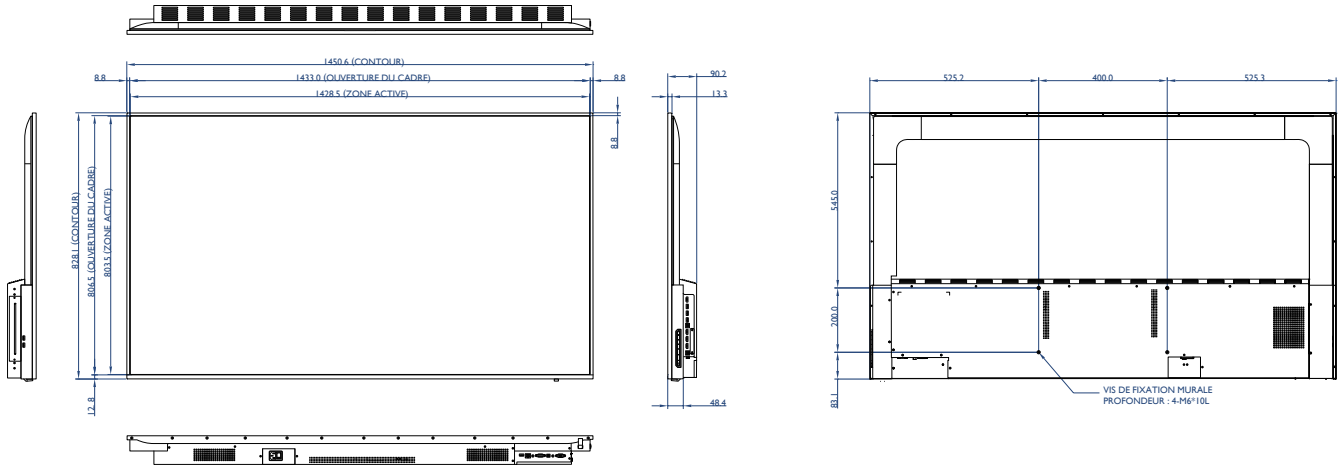

CS650 I

CS750 I

CS860 I

SCANNER

<https://business-display.benq.eu/fr-fr/index.html>

© 2021 BenQ Corp. Les spécifications peuvent varier selon la région. Visitez vos magasins locaux pour obtenir plus d'informations. Les caractéristiques et les spécifications du produit peuvent être modifiées sans préavis. Ce matériel peut inclure des noms de sociétés et des marques de commerce de tiers qui sont respectivement la propriété de ces derniers.

BENQ